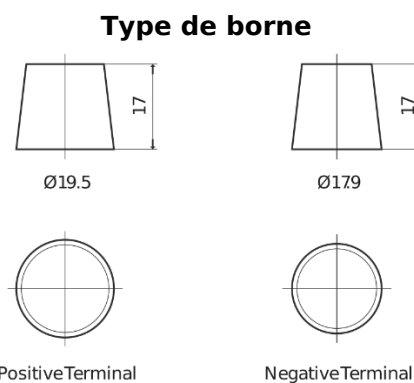

### PowerPRO EF2353

Reference	EF2353
Technology	Flooded
EAN/GTIN	3661024035323
Tension	12 V
Capacité	235 Ah
CCA	1300 A
Longueur	518 mm
Largeur	274 mm
Hauteur	240 mm
Dimensions boîtier	D06
Polarité	ETN 3
Type de borne	EN taper post
Fixation	B0
Poid (sujet à variation)	56.30 kg