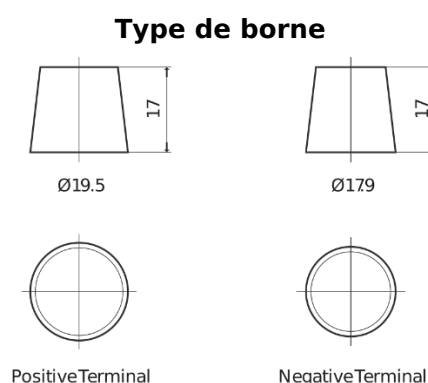

## StartPRO FG2254

Reference	FG2254
Technology	Flooded
EAN/GTIN	3661024047258
Tension	12 V
Capacité	225 Ah
CCA	1200 A
Longueur	518 mm
Largeur	274 mm
Hauteur	240 mm
Dimensions boitier	D06
Polarité	ETN 4
Type de borne	EN taper post
Fixation	B0
Poid (sujet à variation)	54.90 kg