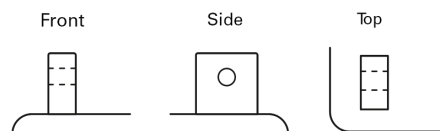

Vision d'ensemble de la Batterie

Batterie pour votre voiture

Start-Stop Auxiliary EK143

Reference	EK143
Technology	AGM
EAN/GTIN	3661024036658
Tension	12 V
Capacité	14.0 Ah
CCA	80 A
Longueur	150 mm
Largeur	100 mm
Hauteur	100 mm
Dimensions boîtier	C76
Polarité	ETN 3
Type de borne	Screwed/Lug
Fixation	B0
Poid (sujet à variation)	4.20 kg

Polarité

Type de borne

Fixation

La conception, les caractéristiques et les spécifications peuvent être modifiées sans préavis. Nous déclinons toute représentation ou garantie, expresse ou implicite, concernant les données ou les recommandations, et ne serons en aucun cas responsables de toute perte ou dommage prétendument survenu en conséquence. Certains produits peuvent ne pas être disponibles sur votre marché local.