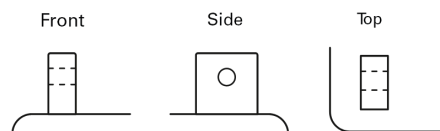

Vision d'ensemble de la Batterie

Batterie pour votre voiture

AGM EK143

Reference	EK143
Technology	AGM
EAN/GTIN	3661024036658
Tension	12 V
Capacité	14.0 Ah
CCA	80 A
Longueur	150 mm
Largeur	100 mm
Hauteur	100 mm
Dimensions boitier	C76
Polarité	ETN 3
Type de borne	Screwed/Lug
Fixation	B0
Poid (sujet à variation)	4.20 kg

Polarité

Type de borne

Fixation

La conception, les caractéristiques et les spécifications peuvent être modifiées sans préavis. Nous déclinons toute représentation ou garantie, expresse ou implicite, concernant les données ou les recommandations, et ne serons en aucun cas responsables de toute perte ou dommage prétendument survenu en conséquence. Certains produits peuvent ne pas être disponibles sur votre marché local.