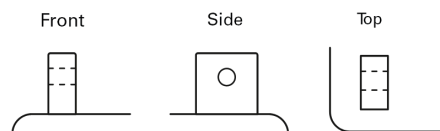

### Start-Stop Auxiliary EK143

Reference	EK143
Technology	AGM
EAN/GTIN	3661024036658
Tension	12 V
Capacité	14.0 Ah
CCA	80 A
Longueur	150 mm
Largeur	100 mm
Hauteur	100 mm
Dimensions boîtier	C76
Polarité	ETN 3
Type de borne	Screwed/Lug
Fixation	B0
Poid (sujet à variation)	4.20 kg

#### Polarité