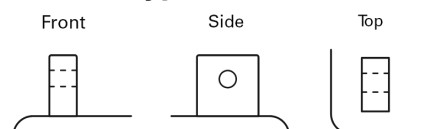

Vision d'ensemble de la Batterie

Batterie pour votre voiture

Start-Stop Auxiliary EK143

Reference	EK143
Technology	AGM
EAN/GTIN	3661024036658
Tension	12 V
Capacité	14.0 Ah
CCA	80 A
Longueur	150 mm
Largeur	100 mm
Hauteur	100 mm
Dimensions boîtier	C76
Polarité	ETN 3
Type de borne	Screwed/Lug
Fixation	B0
Poid (sujet à variation)	4.20 kg

Polarité

Type de borne

Fixation

La conception, les caractéristiques et les spécifications peuvent être modifiées sans préavis. Nous déclinons toute représentation ou garantie, expresse ou implicite, concernant les données ou les recommandations, et ne serons en aucun cas responsables de toute perte ou dommage prétendument survenu en conséquence. Certains produits peuvent ne pas être disponibles sur votre marché local.