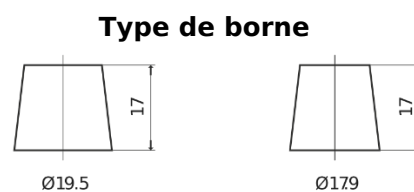

Vision d'ensemble de la Batterie

Batterie pour Camion, Autobus, Construction & Agriculture

StartPRO EG2254

Reference	EG2254
Technology	Flooded
EAN/GTIN	3661024037556
Tension	12 V
Capacité	225 Ah
CCA	1200 A
Longueur	518 mm
Largeur	274 mm
Hauteur	240 mm
Dimensions boîtier	D06
Polarité	ETN 4
Type de borne	EN taper post
Fixation	B0
Poid (sujet à variation)	54.90 kg