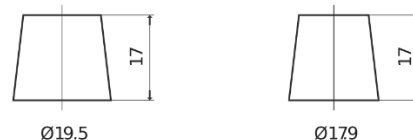

Vision d'ensemble de la Batterie

Batterie pour votre voiture

Formula FB455

Reference	FB455
Technology	Flooded
EAN/GTIN	3661024044387
Tension	12 V
Capacité	45 Ah
CCA	330 A
Longueur	237 mm
Largeur	127 mm
Hauteur	227 mm
Dimensions boitier	B24
Polarité	ETN 1
Type de borne	EN taper post
Fixation	B0
Poid (sujet à variation)	11.40 kg

Polarité

Type de borne

Positive Terminal

Negative Terminal

Fixation

La conception, les caractéristiques et les spécifications peuvent être modifiées sans préavis. Nous déclinons toute représentation ou garantie, expresse ou implicite, concernant les données ou les recommandations, et ne serons en aucun cas responsables de toute perte ou dommage prétendument survenu en conséquence. Certains produits peuvent ne pas être disponibles sur votre marché local.