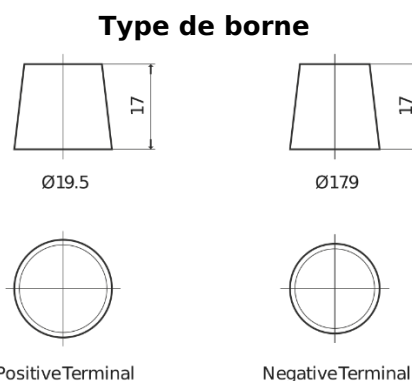

Vision d'ensemble de la Batterie

Batterie pour Camion, Autobus, Construction & Agriculture

StartPRO TG2253

Reference	TG2253
Technology	Flooded
EAN/GTIN	3661024057431
Tension	12 V
Capacité	225 Ah
CCA	1200 A
Longueur	518 mm
Largeur	274 mm
Hauteur	240 mm
Dimensions boîtier	D06
Polarité	ETN 3
Type de borne	EN taper post
Fixation	B0
Poid (sujet à variation)	54.90 kg