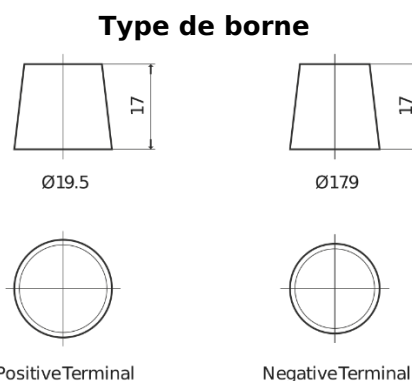

## StartPRO FG2253

Reference	FG2253
Technology	Flooded
EAN/GTIN	3661024047241
Tension	12 V
Capacité	225 Ah
CCA	1200 A
Longueur	518 mm
Largeur	274 mm
Hauteur	240 mm
Dimensions boîtier	D06
Polarité	ETN 3
Type de borne	EN taper post
Fixation	B0
Poid (sujet à variation)	54.90 kg