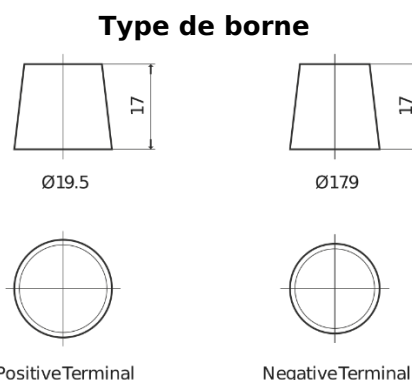

Batterie pour Camion, Autobus, Construction & Agriculture

StartPRO FG2253

Reference	FG2253
Technology	Flooded
EAN/GTIN	3661024047241
Tension	12 V
Capacité	225 Ah
CCA	1200 A
Longueur	518 mm
Largeur	274 mm
Hauteur	240 mm
Dimensions boîtier	D06
Polarité	ETN 3
Type de borne	EN taper post
Fixation	B0
Poid (sujet à variation)	54.90 kg