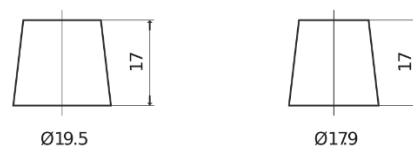

Vision d'ensemble de la Batterie

Batterie pour Camion, Autobus, Construction & Agriculture

StartPRO TG1402

Reference	TG1402
Technology	Flooded
EAN/GTIN	3661024055345
Tension	12 V
Capacité	140 Ah
CCA	900 A
Longueur	508 mm
Largeur	175 mm
Hauteur	205 mm
Dimensions boîtier	ATM
Polarité	ETN 0
Type de borne	EN taper post
Fixation	B1
Poid (sujet à variation)	33.80 kg

Polarité

Type de borne

Positive Terminal

Negative Terminal

Fixation

La conception, les caractéristiques et les spécifications peuvent être modifiées sans préavis. Nous déclinons toute représentation ou garantie, expresse ou implicite, concernant les données ou les recommandations, et ne serons en aucun cas responsables de toute perte ou dommage prétendument survenu en conséquence. Certains produits peuvent ne pas être disponibles sur votre marché local.