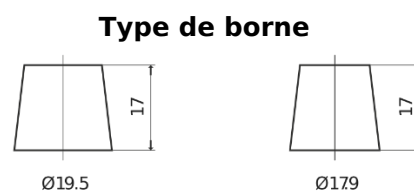

Vision d'ensemble de la Batterie

Batterie pour Camion, Autobus, Construction & Agriculture

StartPRO EG2253

Reference	EG2253
Technology	Flooded
EAN/GTIN	3661024037549
Tension	12 V
Capacité	225 Ah
CCA	1200 A
Longueur	518 mm
Largeur	274 mm
Hauteur	240 mm
Dimensions boitier	D06
Polarité	ETN 3
Type de borne	EN taper post
Fixation	B0
Poid (sujet à variation)	54.90 kg