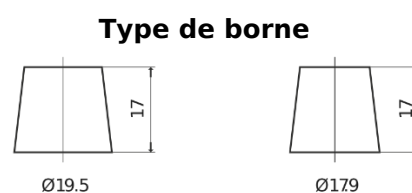

Vision d'ensemble de la Batterie

Batterie pour Camion, Autobus, Construction & Agriculture

StartPRO DG2253

Reference	DG2253
Technology	Flooded
EAN/GTIN	3661024026963
Tension	12 V
Capacité	225 Ah
CCA	1200 A
Longueur	518 mm
Largeur	274 mm
Hauteur	240 mm
Dimensions boîtier	D06
Polarité	ETN 3
Type de borne	EN taper post
Fixation	B0
Poid (sujet à variation)	54.90 kg