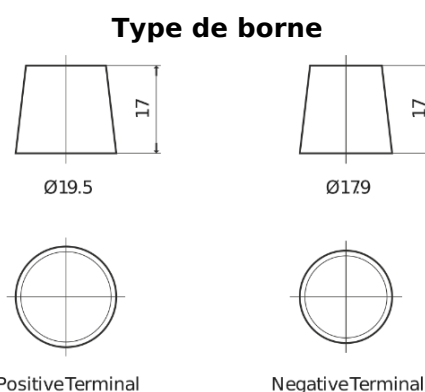

## PowerPRO Agri&Construction EJ2353

Reference	EJ2353
Technology	Flooded
EAN/GTIN	3661024036924
Tension	12 V
Capacité	235.0 Ah
CCA	1450 A
Longueur	518 mm
Largeur	274 mm
Hauteur	240 mm
Dimensions boitier	D06
Polarité	ETN 3
Type de borne	EN taper post
Fixation	B0
Poid (sujet à variation)	59.70 kg