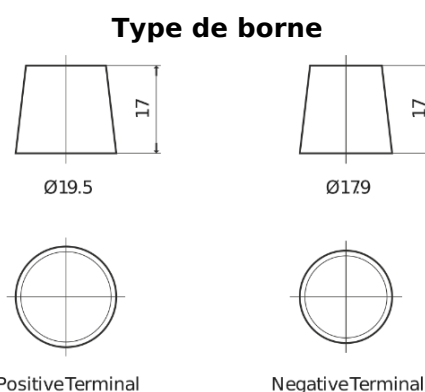

Batterie pour Camion, Autobus, Construction & Agriculture

PowerPRO Agri&Construction EJ2353

Reference	EJ2353
Technology	Flooded
EAN/GTIN	3661024036924
Tension	12 V
Capacité	235.0 Ah
CCA	1450 A
Longueur	518 mm
Largeur	274 mm
Hauteur	240 mm
Dimensions boitier	D06
Polarité	ETN 3
Type de borne	EN taper post
Fixation	B0
Poid (sujet à variation)	59.70 kg