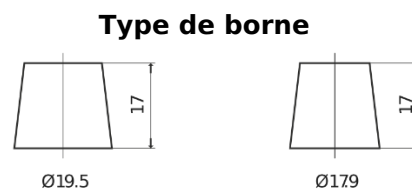

Batterie pour Camion, Autobus, Construction & Agriculture

PowerPRO Agri&Construction EJ2353

Reference	EJ2353
Technology	Flooded
EAN/GTIN	3661024036924
Tension	12 V
Capacité	235.0 Ah
CCA	1450 A
Longueur	518 mm
Largeur	274 mm
Hauteur	240 mm
Dimensions boîtier	D06
Polarité	ETN 3
Type de borne	EN taper post
Fixation	B0
Poid (sujet à variation)	59.70 kg