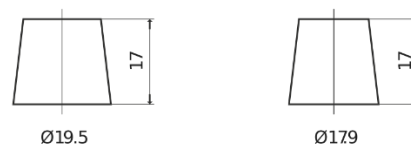

**Vision d'ensemble de la Batterie**

Batterie pour Marine & Loisirs

**Dual AGM EP2100**

Reference	EP2100
Technology	AGM
EAN/GTIN	3661024035934
Tension	12 V
Capacité	240 Ah
CCA	1200 A
Watt hour	2100 Wh
Longueur	518 mm
Largeur	274 mm
Hauteur	240 mm
Dimensions boîtier	D06
Polarité	ETN 3
Type de borne	EN taper post
Fixation	B0
Poid (sujet à variation)	70.00 kg

**Polarité**

**Type de borne**

Positive Terminal

Negative Terminal

**Fixation**

La conception, les caractéristiques et les spécifications peuvent être modifiées sans préavis. Nous déclinons toute représentation ou garantie, expresse ou implicite, concernant les données ou les recommandations, et ne serons en aucun cas responsables de toute perte ou dommage prétendument survenu en conséquence. Certains produits peuvent ne pas être disponibles sur votre marché local.