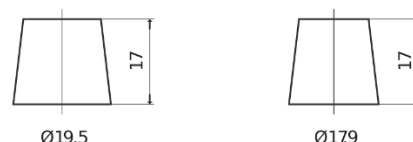

Batterie pour Camion, Autobus, Construction & Agriculture

PowerPRO Agri&Construction EJ1000

Reference	EJ1000
Technology	Flooded
EAN/GTIN	3661024036986
Tension	12 V
Capacité	100.0 Ah
CCA	850 A
Longueur	353 mm
Largeur	175 mm
Hauteur	190 mm
Dimensions boîtier	L05
Polarité	ETN 0
Type de borne	EN taper post
Fixation	B13
Poid (sujet à variation)	21.80 kg

Polarité**Type de borne**

Positive Terminal

Negative Terminal

Fixation

La conception, les caractéristiques et les spécifications peuvent être modifiées sans préavis. Nous déclinons toute représentation ou garantie, expresse ou implicite, concernant les données ou les recommandations, et ne serons en aucun cas responsables de toute perte ou dommage prétendument survenu en conséquence. Certains produits peuvent ne pas être disponibles sur votre marché local.