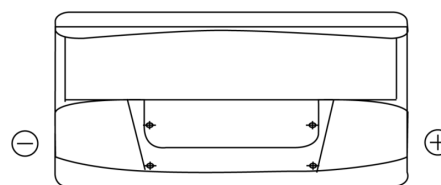

**Vision d'ensemble de la Batterie**

Batterie pour Camion, Autobus, Construction & Agriculture

**PowerPRO Agri&Construction EJ1000**

Reference	EJ1000
Technology	Flooded
EAN/GTIN	3661024036986
Tension	12 V
Capacité	100.0 Ah
CCA	850 A
Longueur	353 mm
Largeur	175 mm
Hauteur	190 mm
Dimensions boitier	L05
Polarité	ETN 0
Type de borne	EN taper post
Fixation	B13
Poid (sujet à variation)	21.80 kg

**Polarité**

**Type de borne**

Positive Terminal

Negative Terminal

**Fixation**

La conception, les caractéristiques et les spécifications peuvent être modifiées sans préavis. Nous déclinons toute représentation ou garantie, expresse ou implicite, concernant les données ou les recommandations, et ne serons en aucun cas responsables de toute perte ou dommage prétendument survenu en conséquence. Certains produits peuvent ne pas être disponibles sur votre marché local.