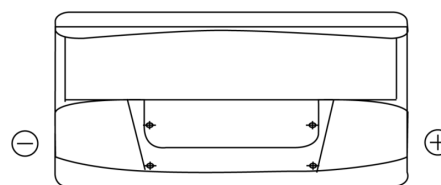

Vision d'ensemble de la Batterie

Batterie pour Camion, Autobus, Construction & Agriculture

PowerPRO Agri&Construction EJ1000

Reference	EJ1000
Technology	Flooded
EAN/GTIN	3661024036986
Tension	12 V
Capacité	100.0 Ah
CCA	850 A
Longueur	353 mm
Largeur	175 mm
Hauteur	190 mm
Dimensions boitier	L05
Polarité	ETN 0
Type de borne	EN taper post
Fixation	B13
Poid (sujet à variation)	21.80 kg

Polarité

Type de borne

Positive Terminal

Negative Terminal

Fixation

La conception, les caractéristiques et les spécifications peuvent être modifiées sans préavis. Nous déclinons toute représentation ou garantie, expresse ou implicite, concernant les données ou les recommandations, et ne serons en aucun cas responsables de toute perte ou dommage prétendument survenu en conséquence. Certains produits peuvent ne pas être disponibles sur votre marché local.