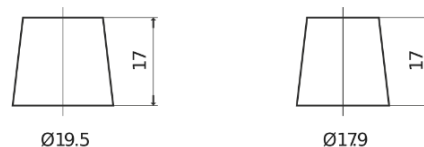

Vision d'ensemble de la Batterie

Batterie pour Camion, Autobus, Construction & Agriculture

PowerPRO Agri&Construction EJ1000

Reference	EJ1000
Technology	Flooded
EAN/GTIN	3661024036986
Tension	12 V
Capacité	100.0 Ah
CCA	850 A
Longueur	353 mm
Largeur	175 mm
Hauteur	190 mm
Dimensions boitier	L05
Polarité	ETN 0
Type de borne	EN taper post
Fixation	B13
Poid (sujet à variation)	21.80 kg

Polarité

Type de borne

Positive Terminal

Negative Terminal

Fixation

La conception, les caractéristiques et les spécifications peuvent être modifiées sans préavis. Nous déclinons toute représentation ou garantie, expresse ou implicite, concernant les données ou les recommandations, et ne serons en aucun cas responsables de toute perte ou dommage prétendument survenu en conséquence. Certains produits peuvent ne pas être disponibles sur votre marché local.