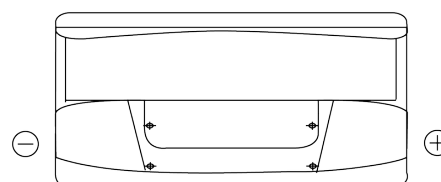

Batterie pour Camion, Autobus, Construction & Agriculture

PowerPRO Agri&Construction EJ1000

Reference	EJ1000
Technology	Flooded
EAN/GTIN	3661024036986
Tension	12 V
Capacité	100.0 Ah
CCA	850 A
Longueur	353 mm
Largeur	175 mm
Hauteur	190 mm
Dimensions boîtier	L05
Polarité	ETN 0
Type de borne	EN taper post
Fixation	B13
Poid (sujet à variation)	21.80 kg

Polarité**Type de borne**

Positive Terminal

Negative Terminal

Fixation

La conception, les caractéristiques et les spécifications peuvent être modifiées sans préavis. Nous déclinons toute représentation ou garantie, expresse ou implicite, concernant les données ou les recommandations, et ne serons en aucun cas responsables de toute perte ou dommage prétendument survenu en conséquence. Certains produits peuvent ne pas être disponibles sur votre marché local.