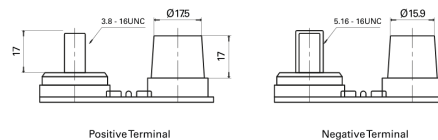

Batterie pour Camion, Autobus, Construction & Agriculture

PowerPRO Agri&Construction EJ050C

Reference	EJ050C
Technology	AGM
EAN/GTIN	3661024036979
Tension	12 V
Capacité	50.0 Ah
CCA	800 A
Longueur	260 mm
Largeur	173 mm
Hauteur	206 mm
Dimensions boîtier	G34
Polarité	ETN 1
Type de borne	SAE M 3/8" - 5/16" taper&stud
Fixation	B7
Poid (sujet à variation)	17.90 kg

Polarité**Type de borne****Fixation**

La conception, les caractéristiques et les spécifications peuvent être modifiées sans préavis. Nous déclinons toute représentation ou garantie, expresse ou implicite, concernant les données ou les recommandations, et ne serons en aucun cas responsables de toute perte ou dommage prétendument survenu en conséquence. Certains produits peuvent ne pas être disponibles sur votre marché local.