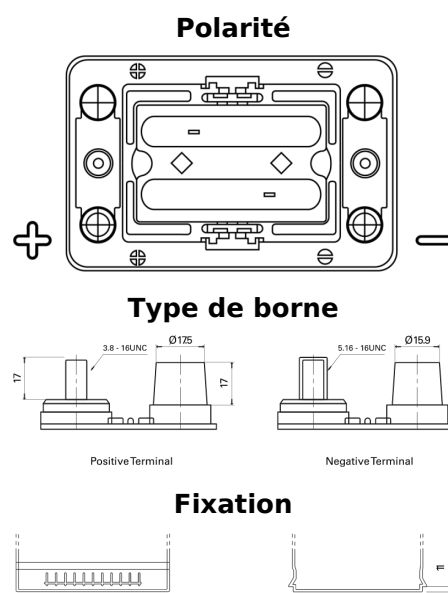

Vision d'ensemble de la Batterie

Batterie pour Camion, Autobus, Construction & Agriculture

PowerPRO Agri&Construction EJ050C

Reference	EJ050C
Technology	AGM
EAN/GTIN	3661024036979
Tension	12 V
Capacité	50.0 Ah
CCA	800 A
Longueur	260 mm
Largeur	173 mm
Hauteur	206 mm
Dimensions boitier	G34
Polarité	ETN 1
Type de borne	SAE M 3/8" - 5/16" taper&stud
Fixation	B7
Poid (sujet à variation)	17.90 kg