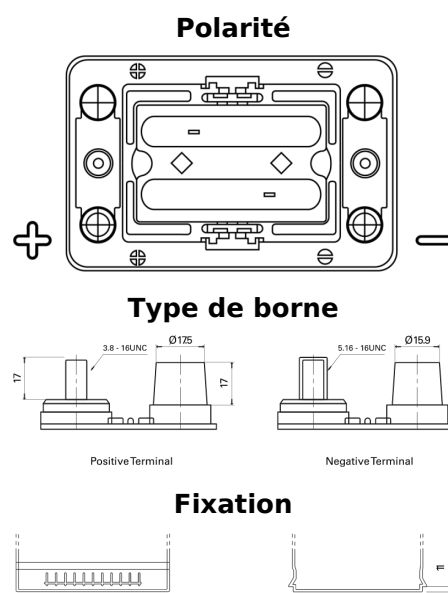

**Vision d'ensemble de la Batterie**

Batterie pour Camion, Autobus, Construction & Agriculture

**PowerPRO Agri&Construction EJ050C**

Reference	EJ050C
Technology	AGM
EAN/GTIN	3661024036979
Tension	12 V
Capacité	50.0 Ah
CCA	800 A
Longueur	260 mm
Largeur	173 mm
Hauteur	206 mm
Dimensions boitier	G34
Polarité	ETN 1
Type de borne	SAE M 3/8" - 5/16" taper&stud
Fixation	B7
Poid (sujet à variation)	17.90 kg