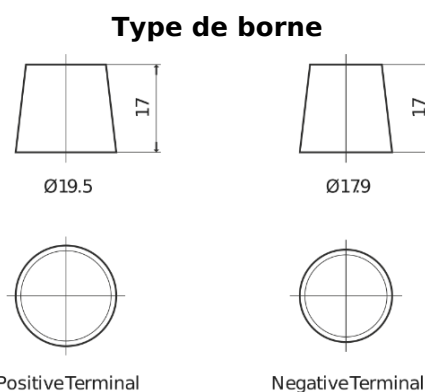

Batterie pour Camion, Autobus, Construction & Agriculture

StartPRO EG2254

Reference	EG2254
Technology	Flooded
EAN/GTIN	3661024037556
Tension	12 V
Capacité	225.0 Ah
CCA	1200 A
Longueur	518 mm
Largeur	274 mm
Hauteur	240 mm
Dimensions boitier	D06
Polarité	ETN 4
Type de borne	EN taper post
Fixation	B0
Poid (sujet à variation)	54.90 kg