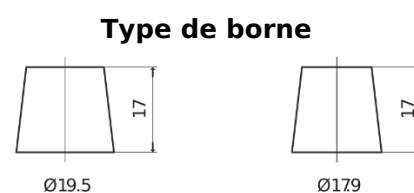

Vision d'ensemble de la Batterie

Batterie pour Camion, Autobus, Construction & Agriculture

StartPRO EG2254

Reference	EG2254
Technology	Flooded
EAN/GTIN	3661024037556
Tension	12 V
Capacité	225.0 Ah
CCA	1200 A
Longueur	518 mm
Largeur	274 mm
Hauteur	240 mm
Dimensions boîtier	D06
Polarité	ETN 4
Type de borne	EN taper post
Fixation	B0
Poid (sujet à variation)	54.90 kg