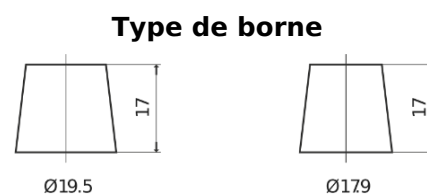

**Vision d'ensemble de la Batterie**

Batterie pour Camion, Autobus, Construction & Agriculture

**StartPRO EG2254**

Reference	EG2254
Technology	Flooded
EAN/GTIN	3661024037556
Tension	12 V
Capacité	225.0 Ah
CCA	1200 A
Longueur	518 mm
Largeur	274 mm
Hauteur	240 mm
Dimensions boitier	D06
Polarité	ETN 4
Type de borne	EN taper post
Fixation	B0
Poid (sujet à variation)	54.90 kg