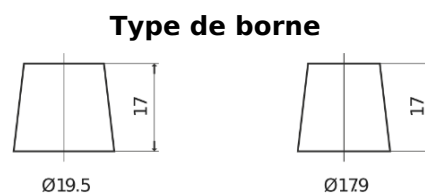

Vision d'ensemble de la Batterie

Batterie pour Camion, Autobus, Construction & Agriculture

StartPRO EG2253

Reference	EG2253
Technology	Flooded
EAN/GTIN	3661024037549
Tension	12 V
Capacité	225.0 Ah
CCA	1200 A
Longueur	518 mm
Largeur	274 mm
Hauteur	240 mm
Dimensions boitier	D06
Polarité	ETN 3
Type de borne	EN taper post
Fixation	B0
Poid (sujet à variation)	54.90 kg