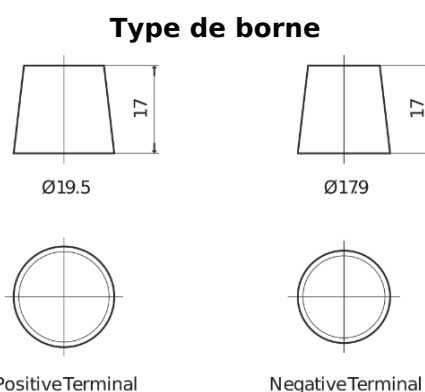

Vision d'ensemble de la Batterie

Batterie pour Camion, Autobus, Construction & Agriculture

StartPRO EG2253

Reference	EG2253
Technology	Flooded
EAN/GTIN	3661024037549
Tension	12 V
Capacité	225.0 Ah
CCA	1200 A
Longueur	518 mm
Largeur	274 mm
Hauteur	240 mm
Dimensions boitier	D06
Polarité	ETN 3
Type de borne	EN taper post
Fixation	B0
Poid (sujet à variation)	54.90 kg