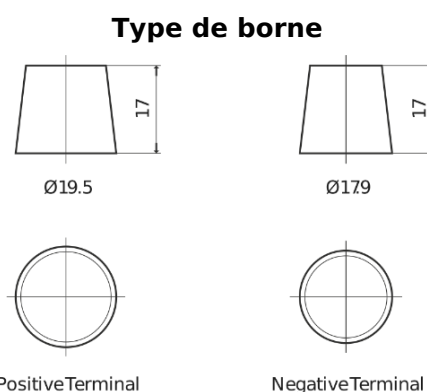

Batterie pour Camion, Autobus, Construction & Agriculture

StartPRO EG2253

Reference	EG2253
Technology	Flooded
EAN/GTIN	3661024037549
Tension	12 V
Capacité	225.0 Ah
CCA	1200 A
Longueur	518 mm
Largeur	274 mm
Hauteur	240 mm
Dimensions boitier	D06
Polarité	ETN 3
Type de borne	EN taper post
Fixation	B0
Poid (sujet à variation)	54.90 kg