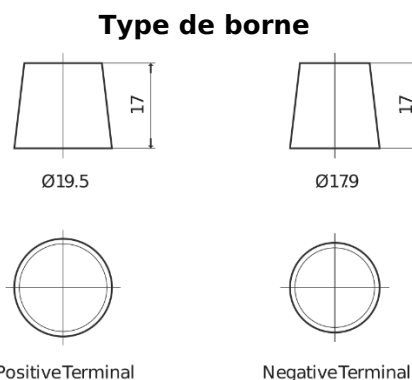

Vision d'ensemble de la Batterie

Batterie pour Camion, Autobus, Construction & Agriculture

EndurancePRO EFB TX2253

Reference	TX2253
Technology	EFB
EAN/GTIN	3661024056632
Tension	12 V
Capacité	225 Ah
CCA	1150 A
Longueur	518 mm
Largeur	274 mm
Hauteur	240 mm
Dimensions boitier	D06
Polarité	ETN 3
Type de borne	EN taper post
Fixation	B0
Poid (sujet à variation)	60.10 kg