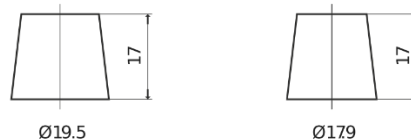

Batterie pour Camion, Autobus, Construction &amp; Agriculture

**StartPRO EG1803**

|                          |               |
|--------------------------|---------------|
| Reference                | EG1803        |
| Technology               | Flooded       |
| EAN/GTIN                 | 3661024035446 |
| Tension                  | 12 V          |
| Capacité                 | 180.0 Ah      |
| CCA                      | 1000 A        |
| Longueur                 | 513 mm        |
| Largeur                  | 223 mm        |
| Hauteur                  | 223 mm        |
| Dimensions boitier       | D05           |
| Polarité                 | ETN 3         |
| Type de borne            | EN taper post |
| Fixation                 | B0            |
| Poid (sujet à variation) | 42.80 kg      |

**Polarité****Type de borne**

Positive Terminal

Negative Terminal

**Fixation**

La conception, les caractéristiques et les spécifications peuvent être modifiées sans préavis. Nous déclinons toute représentation ou garantie, expresse ou implicite, concernant les données ou les recommandations, et ne serons en aucun cas responsables de toute perte ou dommage prétendument survenu en conséquence. Certains produits peuvent ne pas être disponibles sur votre marché local.