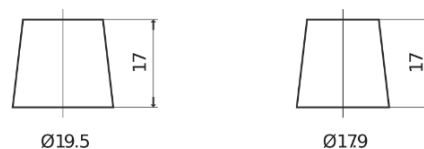

**Vision d'ensemble de la Batterie**

Batterie pour Camion, Autobus, Construction & Agriculture

**StartPRO EG1803**

Reference	EG1803
Technology	Flooded
EAN/GTIN	3661024035446
Tension	12 V
Capacité	180.0 Ah
CCA	1000 A
Longueur	513 mm
Largeur	223 mm
Hauteur	223 mm
Dimensions boitier	D05
Polarité	ETN 3
Type de borne	EN taper post
Fixation	B0
Poid (sujet à variation)	42.80 kg

**Polarité**

**Type de borne**

Positive Terminal

Negative Terminal

**Fixation**

La conception, les caractéristiques et les spécifications peuvent être modifiées sans préavis. Nous déclinons toute représentation ou garantie, expresse ou implicite, concernant les données ou les recommandations, et ne serons en aucun cas responsables de toute perte ou dommage prétendument survenu en conséquence. Certains produits peuvent ne pas être disponibles sur votre marché local.