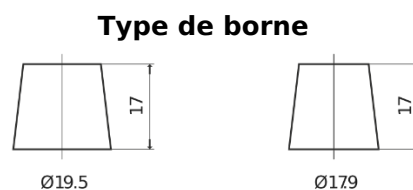

Vision d'ensemble de la Batterie

Batterie pour Camion, Autobus, Construction & Agriculture

**EndurancePRO EFB FX2253**

Reference	FX2253
Technology	EFB
EAN/GTIN	3661024046480
Tension	12 V
Capacité	225 Ah
CCA	1150 A
Longueur	518 mm
Largeur	274 mm
Hauteur	240 mm
Dimensions boitier	D06
Polarité	ETN 3
Type de borne	EN taper post
Fixation	B0
Poid (sujet à variation)	60.10 kg