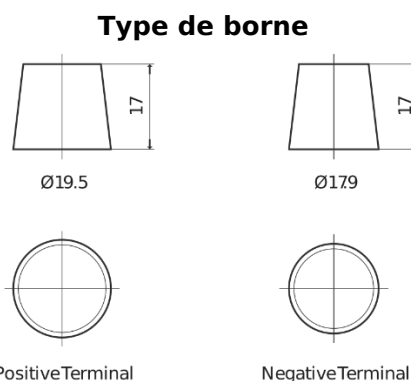

**Vision d'ensemble de la Batterie**

Batterie pour Camion, Autobus, Construction & Agriculture

**EndurancePRO EFB EX2253**

Reference	EX2253
Technology	EFB
EAN/GTIN	3661024036702
Tension	12 V
Capacité	225 Ah
CCA	1150 A
Longueur	518 mm
Largeur	274 mm
Hauteur	240 mm
Dimensions boîtier	D06
Polarité	ETN 3
Type de borne	EN taper post
Fixation	B0
Poid (sujet à variation)	60.10 kg