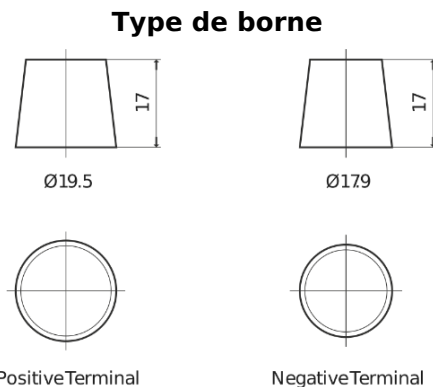

Vision d'ensemble de la Batterie

Batterie pour Camion, Autobus, Construction & Agriculture

StartPRO EG145A

Reference	EG145A
Technology	Flooded
EAN/GTIN	3661024035552
Tension	12 V
Capacité	145.0 Ah
CCA	1000 A
Longueur	360 mm
Largeur	253 mm
Hauteur	240 mm
Dimensions boitier	F21
Polarité	ETN 6
Type de borne	EN taper post
Fixation	B0
Poid (sujet à variation)	38.10 kg