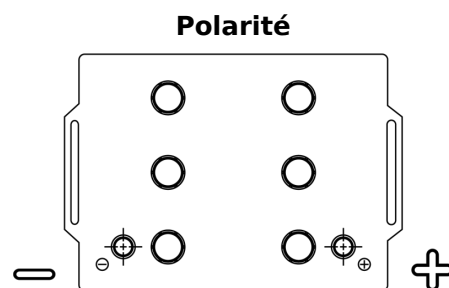

Vision d'ensemble de la Batterie

Batterie pour Camion, Autobus, Construction & Agriculture

StartPRO EG145A

Reference	EG145A
Technology	Flooded
EAN/GTIN	3661024035552
Tension	12 V
Capacité	145.0 Ah
CCA	1000 A
Longueur	360 mm
Largeur	253 mm
Hauteur	240 mm
Dimensions boitier	F21
Polarité	ETN 6
Type de borne	EN taper post
Fixation	B0
Poid (sujet à variation)	38.10 kg