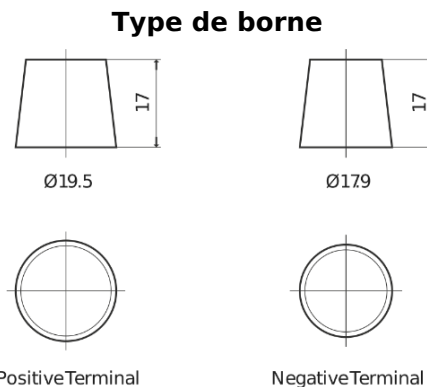

## StartPRO EG145A

Reference	EG145A
Technology	Flooded
EAN/GTIN	3661024035552
Tension	12 V
Capacité	145.0 Ah
CCA	1000 A
Longueur	360 mm
Largeur	253 mm
Hauteur	240 mm
Dimensions boitier	F21
Polarité	ETN 6
Type de borne	EN taper post
Fixation	B0
Poid (sujet à variation)	38.10 kg