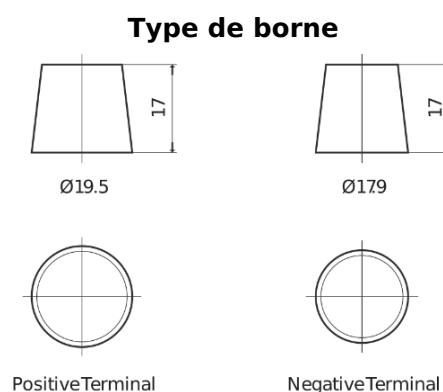

Vision d'ensemble de la Batterie

Batterie pour Camion, Autobus, Construction & Agriculture

StartPRO EG1406

Reference	EG1406
Technology	Flooded
EAN/GTIN	3661024035491
Tension	12 V
Capacité	140.0 Ah
CCA	800 A
Longueur	510 mm
Largeur	175 mm
Hauteur	225 mm
Dimensions boitier	D08
Polarité	ETN 4
Type de borne	EN taper post
Fixation	B3
Poid (sujet à variation)	33.50 kg