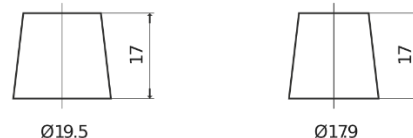

Type de borne