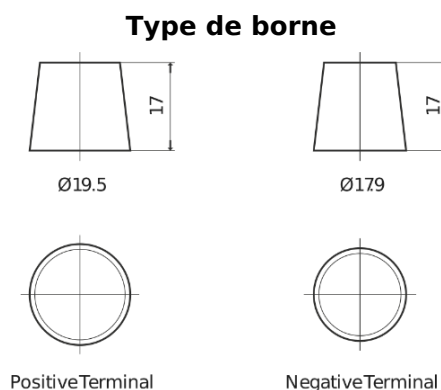

**Vision d'ensemble de la Batterie**

Batterie pour Camion, Autobus, Construction & Agriculture

**StartPRO EG1406**

Reference	EG1406
Technology	Flooded
EAN/GTIN	3661024035491
Tension	12 V
Capacité	140.0 Ah
CCA	800 A
Longueur	510 mm
Largeur	175 mm
Hauteur	225 mm
Dimensions boitier	D08
Polarité	ETN 4
Type de borne	EN taper post
Fixation	B3
Poid (sujet à variation)	33.50 kg