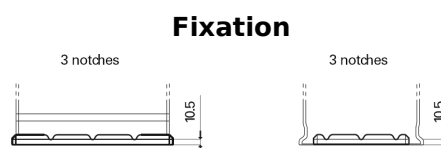

**Vision d'ensemble de la Batterie**

Batterie pour Camion, Autobus, Construction & Agriculture

**StartPRO EG1406**

Reference	EG1406
Technology	Flooded
EAN/GTIN	3661024035491
Tension	12 V
Capacité	140.0 Ah
CCA	800 A
Longueur	510 mm
Largeur	175 mm
Hauteur	225 mm
Dimensions boitier	D08
Polarité	ETN 4
Type de borne	EN taper post
Fixation	B3
Poid (sujet à variation)	33.50 kg