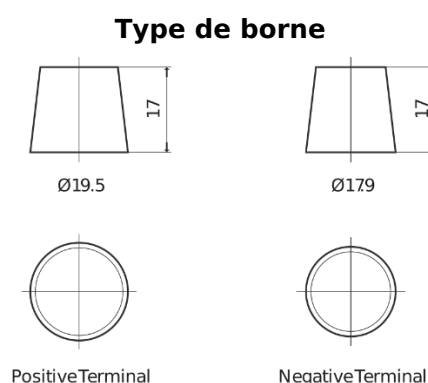

Batterie pour Camion, Autobus, Construction & Agriculture

StartPRO EG1403

Reference	EG1403
Technology	Flooded
EAN/GTIN	3661024035422
Tension	12 V
Capacité	140.0 Ah
CCA	800 A
Longueur	513 mm
Largeur	189 mm
Hauteur	223 mm
Dimensions boitier	D04
Polarité	ETN 3
Type de borne	EN taper post
Fixation	B0
Poid (sujet à variation)	34.10 kg