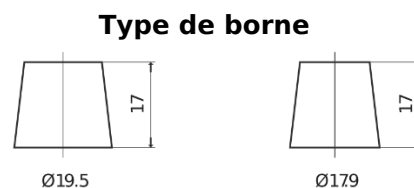

**Vision d'ensemble de la Batterie**

Batterie pour Camion, Autobus, Construction & Agriculture

**Endurance+PRO Gel TD2103**

Reference	TD2103
Technology	GEL
EAN/GTIN	3661024057103
Tension	12 V
Capacité	210 Ah
CCA	1030 A
Longueur	518 mm
Largeur	274 mm
Hauteur	240 mm
Dimensions boîtier	D06
Polarité	ETN 3
Type de borne	EN taper post
Fixation	B0
Poid (sujet à variation)	63.50 kg