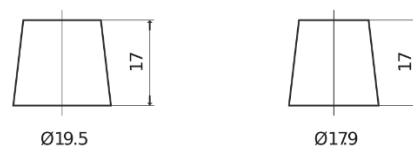

Batterie pour Camion, Autobus, Construction &amp; Agriculture

**StartPRO EG1402**

Reference	EG1402
Technology	Flooded
EAN/GTIN	3661024035347
Tension	12 V
Capacité	140.0 Ah
CCA	900 A
Longueur	508 mm
Largeur	175 mm
Hauteur	205 mm
Dimensions boîtier	ATM
Polarité	ETN 0
Type de borne	EN taper post
Fixation	B1
Poid (sujet à variation)	33.80 kg

**Polarité****Type de borne**

Positive Terminal

Negative Terminal

**Fixation**

La conception, les caractéristiques et les spécifications peuvent être modifiées sans préavis. Nous déclinons toute représentation ou garantie, expresse ou implicite, concernant les données ou les recommandations, et ne serons en aucun cas responsables de toute perte ou dommage prétendument survenu en conséquence. Certains produits peuvent ne pas être disponibles sur votre marché local.