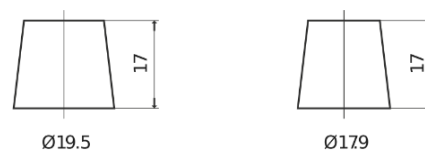

Vision d'ensemble de la Batterie

Batterie pour Camion, Autobus, Construction & Agriculture

StartPRO EG1355

Reference	EG1355
Technology	Flooded
EAN/GTIN	3661024035521
Tension	12 V
Capacité	135.0 Ah
CCA	1000 A
Longueur	514 mm
Largeur	175 mm
Hauteur	210 mm
Dimensions boîtier	DB8
Polarité	ETN 3
Type de borne	EN taper post
Fixation	B3
Poid (sujet à variation)	36.00 kg

Polarité

Type de borne

Positive Terminal

Negative Terminal

Fixation

La conception, les caractéristiques et les spécifications peuvent être modifiées sans préavis. Nous déclinons toute représentation ou garantie, expresse ou implicite, concernant les données ou les recommandations, et ne serons en aucun cas responsables de toute perte ou dommage prétendument survenu en conséquence. Certains produits peuvent ne pas être disponibles sur votre marché local.