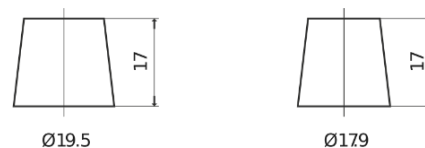

Vision d'ensemble de la Batterie

Batterie pour Camion, Autobus, Construction & Agriculture

StartPRO EG1355

Reference	EG1355
Technology	Flooded
EAN/GTIN	3661024035521
Tension	12 V
Capacité	135.0 Ah
CCA	1000 A
Longueur	514 mm
Largeur	175 mm
Hauteur	210 mm
Dimensions boitier	DB8
Polarité	ETN 3
Type de borne	EN taper post
Fixation	B3
Poid (sujet à variation)	36.00 kg

Polarité

Type de borne

Positive Terminal

Negative Terminal

Fixation

La conception, les caractéristiques et les spécifications peuvent être modifiées sans préavis. Nous déclinons toute représentation ou garantie, expresse ou implicite, concernant les données ou les recommandations, et ne serons en aucun cas responsables de toute perte ou dommage prétendument survenu en conséquence. Certains produits peuvent ne pas être disponibles sur votre marché local.