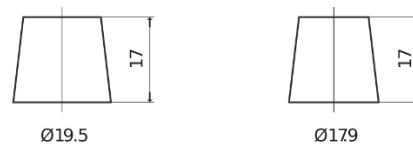

Batterie pour Camion, Autobus, Construction & Agriculture

StartPRO EG1353

Reference	EG1353
Technology	Flooded
EAN/GTIN	3661024035545
Tension	12 V
Capacité	135.0 Ah
CCA	1000 A
Longueur	514 mm
Largeur	218 mm
Hauteur	210 mm
Dimensions boîtier	DB9
Polarité	ETN 3
Type de borne	EN taper post
Fixation	B0
Poid (sujet à variation)	39.80 kg

Polarité**Type de borne**

Positive Terminal

Negative Terminal

Fixation

La conception, les caractéristiques et les spécifications peuvent être modifiées sans préavis. Nous déclinons toute représentation ou garantie, expresse ou implicite, concernant les données ou les recommandations, et ne serons en aucun cas responsables de toute perte ou dommage prétendument survenu en conséquence. Certains produits peuvent ne pas être disponibles sur votre marché local.