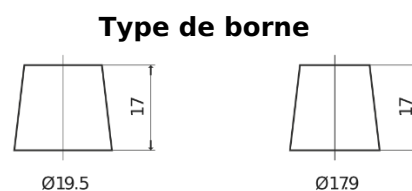

Vision d'ensemble de la Batterie

Batterie pour Camion, Autobus, Construction & Agriculture

Endurance+PRO Gel ED2103

Reference	ED2103
Technology	GEL
EAN/GTIN	3661024037341
Tension	12 V
Capacité	210 Ah
CCA	1030 A
Longueur	518 mm
Largeur	274 mm
Hauteur	240 mm
Dimensions boîtier	D06
Polarité	ETN 3
Type de borne	EN taper post
Fixation	B0
Poid (sujet à variation)	63.50 kg