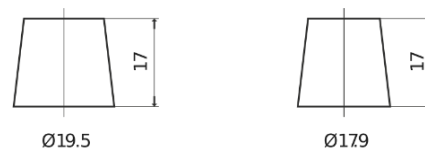

Vision d'ensemble de la Batterie

Batterie pour Camion, Autobus, Construction & Agriculture

StartPRO EG1353

Reference	EG1353
Technology	Flooded
EAN/GTIN	3661024035545
Tension	12 V
Capacité	135.0 Ah
CCA	1000 A
Longueur	514 mm
Largeur	218 mm
Hauteur	210 mm
Dimensions boitier	DB9
Polarité	ETN 3
Type de borne	EN taper post
Fixation	B0
Poid (sujet à variation)	39.80 kg

Polarité

Type de borne

Positive Terminal

Negative Terminal

Fixation

La conception, les caractéristiques et les spécifications peuvent être modifiées sans préavis. Nous déclinons toute représentation ou garantie, expresse ou implicite, concernant les données ou les recommandations, et ne serons en aucun cas responsables de toute perte ou dommage prétendument survenu en conséquence. Certains produits peuvent ne pas être disponibles sur votre marché local.