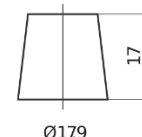

Batterie pour Camion, Autobus, Construction &amp; Agriculture

**StartPRO EG1250**

Reference	EG1250
Technology	Flooded
EAN/GTIN	3661024035408
Tension	12 V
Capacité	125.0 Ah
CCA	760 A
Longueur	349 mm
Largeur	175 mm
Hauteur	285 mm
Dimensions boitier	D03
Polarité	ETN 0
Type de borne	EN taper post
Fixation	B0
Poid (sujet à variation)	29.50 kg

**Polarité****Type de borne**

Ø19.5

Ø179

Positive Terminal

Negative Terminal

**Fixation**

La conception, les caractéristiques et les spécifications peuvent être modifiées sans préavis. Nous déclinons toute représentation ou garantie, expresse ou implicite, concernant les données ou les recommandations, et ne serons en aucun cas responsables de toute perte ou dommage prétendument survenu en conséquence. Certains produits peuvent ne pas être disponibles sur votre marché local.