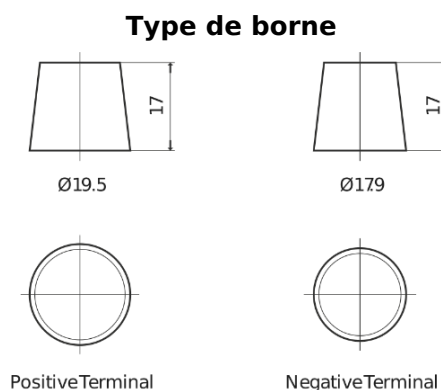

Vision d'ensemble de la Batterie

Batterie pour Camion, Autobus, Construction & Agriculture

StartPRO EG1206

Reference	EG1206
Technology	Flooded
EAN/GTIN	3661024037013
Tension	12 V
Capacité	120.0 Ah
CCA	680 A
Longueur	510 mm
Largeur	175 mm
Hauteur	225 mm
Dimensions boitier	D08
Polarité	ETN 4
Type de borne	EN taper post
Fixation	B3
Poid (sujet à variation)	31.80 kg