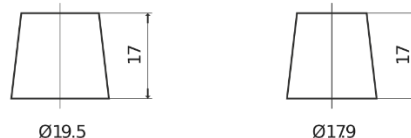

Batterie pour Camion, Autobus, Construction & Agriculture

StartPRO EG1206

Reference	EG1206
Technology	Flooded
EAN/GTIN	3661024037013
Tension	12 V
Capacité	120.0 Ah
CCA	680 A
Longueur	510 mm
Largeur	175 mm
Hauteur	225 mm
Dimensions boîtier	D08
Polarité	ETN 4
Type de borne	EN taper post
Fixation	B3
Poid (sujet à variation)	31.80 kg

Polarité**Type de borne**

Positive Terminal

Negative Terminal

Fixation

La conception, les caractéristiques et les spécifications peuvent être modifiées sans préavis. Nous déclinons toute représentation ou garantie, expresse ou implicite, concernant les données ou les recommandations, et ne serons en aucun cas responsables de toute perte ou dommage prétendument survenu en conséquence. Certains produits peuvent ne pas être disponibles sur votre marché local.