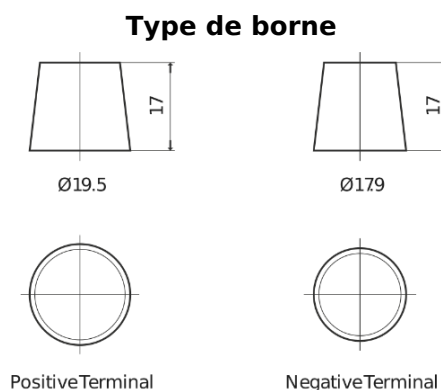

**Vision d'ensemble de la Batterie**

Batterie pour Camion, Autobus, Construction & Agriculture

**StartPRO EG1206**

Reference	EG1206
Technology	Flooded
EAN/GTIN	3661024037013
Tension	12 V
Capacité	120.0 Ah
CCA	680 A
Longueur	510 mm
Largeur	175 mm
Hauteur	225 mm
Dimensions boitier	D08
Polarité	ETN 4
Type de borne	EN taper post
Fixation	B3
Poid (sujet à variation)	31.80 kg