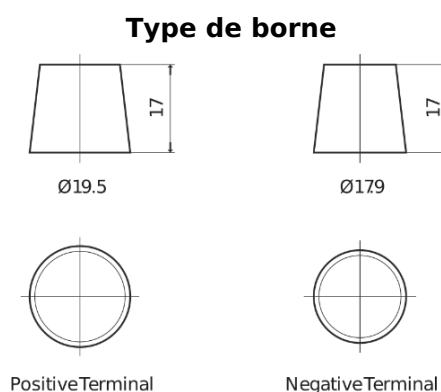

Vision d'ensemble de la Batterie

Batterie pour Camion, Autobus, Construction & Agriculture

StartPRO EG1206

| | |
|--------------------------|---------------|
| Reference | EG1206 |
| Technology | Flooded |
| EAN/GTIN | 3661024037013 |
| Tension | 12 V |
| Capacité | 120.0 Ah |
| CCA | 680 A |
| Longueur | 510 mm |
| Largeur | 175 mm |
| Hauteur | 225 mm |
| Dimensions boitier | D08 |
| Polarité | ETN 4 |
| Type de borne | EN taper post |
| Fixation | B3 |
| Poid (sujet à variation) | 31.80 kg |