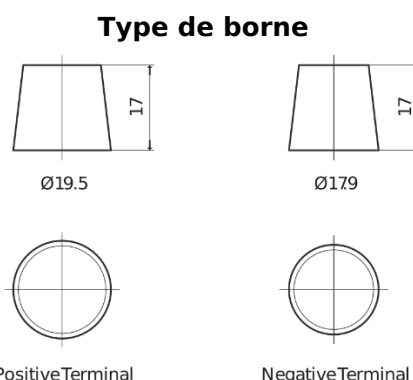

Vision d'ensemble de la Batterie

Batterie pour Marine & Loisirs

Equipment GEL ES2400

Reference	ES2400
Technology	GEL
EAN/GTIN	3661024035750
Tension	12 V
Capacité	210 Ah
Watt hour	2400 Wh
Longueur	518 mm
Largeur	274 mm
Hauteur	240 mm
Dimensions boitier	D06
Polarité	ETN 3
Type de borne	EN taper post
Fixation	B0
Poid (sujet à variation)	63.50 kg