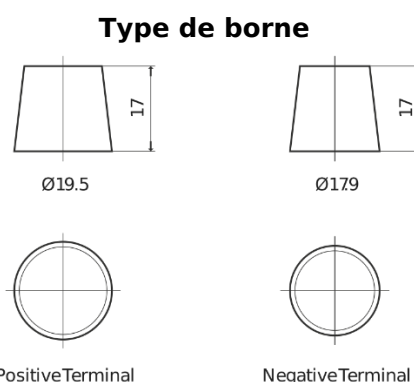

Vision d'ensemble de la Batterie

Batterie pour Camion, Autobus, Construction & Agriculture

Endurance+PRO Gel TD2103T

Reference	TD2103T
Technology	GEL
EAN/GTIN	3661024057462
Tension	12 V
Capacité	210 Ah
CCA	800 A
Longueur	518 mm
Largeur	274 mm
Hauteur	240 mm
Dimensions boitier	D06
Polarité	ETN 3
Type de borne	EN taper post
Fixation	B0
Poid (sujet à variation)	66.00 kg