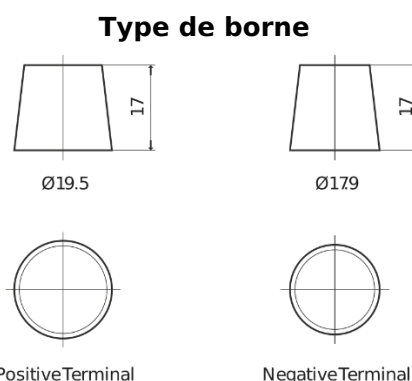

Vision d'ensemble de la Batterie

Batterie pour Camion, Autobus, Construction & Agriculture

Endurance+PRO Gel ED2103T

Reference	ED2103T
Technology	GEL
EAN/GTIN	3661024037624
Tension	12 V
Capacité	210 Ah
CCA	800 A
Longueur	518 mm
Largeur	274 mm
Hauteur	240 mm
Dimensions boitier	D06
Polarité	ETN 3
Type de borne	EN taper post
Fixation	B0
Poid (sujet à variation)	66.00 kg