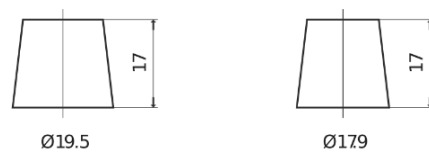

Type de borne