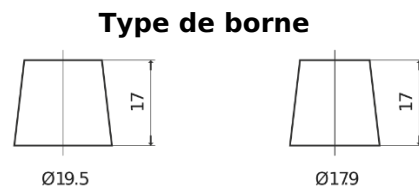

Batterie pour Camion, Autobus, Construction & Agriculture

StartPRO EG1101

Reference	EG1101
Technology	Flooded
EAN/GTIN	3661024035385
Tension	12 V
Capacité	110.0 Ah
CCA	750 A
Longueur	349 mm
Largeur	175 mm
Hauteur	235 mm
Dimensions boitier	D02
Polarité	ETN 1
Type de borne	EN taper post
Fixation	B0
Poid (sujet à variation)	25.40 kg