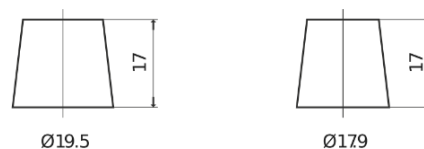

Vision d'ensemble de la Batterie

Batterie pour Camion, Autobus, Construction & Agriculture

PowerPRO EF2353

Reference	EF2353
Technology	Flooded
EAN/GTIN	3661024035323
Tension	12 V
Capacité	235.0 Ah
CCA	1300 A
Longueur	518 mm
Largeur	274 mm
Hauteur	240 mm
Dimensions boitier	D06
Polarité	ETN 3
Type de borne	EN taper post
Fixation	B0
Poid (sujet à variation)	56.30 kg

Polarité

Type de borne

Positive Terminal

Negative Terminal

Fixation

La conception, les caractéristiques et les spécifications peuvent être modifiées sans préavis. Nous déclinons toute représentation ou garantie, expresse ou implicite, concernant les données ou les recommandations, et ne serons en aucun cas responsables de toute perte ou dommage prétendument survenu en conséquence. Certains produits peuvent ne pas être disponibles sur votre marché local.