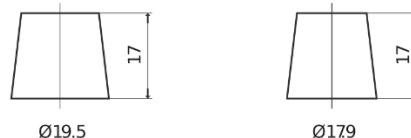

Vision d'ensemble de la Batterie

Batterie pour Camion, Autobus, Construction & Agriculture

PowerPRO Agri&Construction TJ1723

Reference	TJ1723
Technology	Flooded
EAN/GTIN	3661024056731
Tension	12 V
Capacité	172 Ah
CCA	1390 A
Longueur	513 mm
Largeur	223 mm
Hauteur	223 mm
Dimensions boitier	D05
Polarité	ETN 3
Type de borne	EN taper post
Fixation	B0
Poid (sujet à variation)	48.80 kg

Polarité

Type de borne

Ø19.5

Ø179

Positive Terminal

Negative Terminal

Fixation

La conception, les caractéristiques et les spécifications peuvent être modifiées sans préavis. Nous déclinons toute représentation ou garantie, expresse ou implicite, concernant les données ou les recommandations, et ne serons en aucun cas responsables de toute perte ou dommage prétendument survenu en conséquence. Certains produits peuvent ne pas être disponibles sur votre marché local.