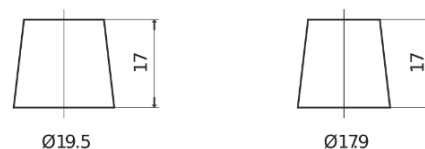

Type de borne