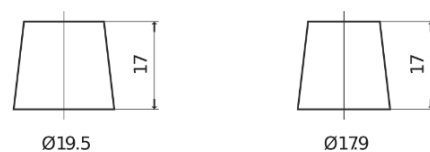

Batterie pour Camion, Autobus, Construction &amp; Agriculture

**PowerPRO EF1251**

Reference	EF1251
Technology	Flooded
EAN/GTIN	3661024037952
Tension	12 V
Capacité	125.0 Ah
CCA	850 A
Longueur	349 mm
Largeur	175 mm
Hauteur	285 mm
Dimensions boîtier	D03
Polarité	ETN 1
Type de borne	EN taper post
Fixation	B0
Poid (sujet à variation)	31.00 kg

**Polarité****Type de borne**

Positive Terminal

Negative Terminal

**Fixation**

La conception, les caractéristiques et les spécifications peuvent être modifiées sans préavis. Nous déclinons toute représentation ou garantie, expresse ou implicite, concernant les données ou les recommandations, et ne serons en aucun cas responsables de toute perte ou dommage prétendument survenu en conséquence. Certains produits peuvent ne pas être disponibles sur votre marché local.