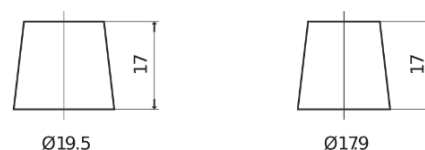

Batterie pour Camion, Autobus, Construction &amp; Agriculture

**PowerPRO EF1251**

Reference	EF1251
Technology	Flooded
EAN/GTIN	3661024037952
Tension	12 V
Capacité	125.0 Ah
CCA	850 A
Longueur	349 mm
Largeur	175 mm
Hauteur	285 mm
Dimensions boitier	D03
Polarité	ETN 1
Type de borne	EN taper post
Fixation	B0
Poid (sujet à variation)	31.00 kg

**Polarité****Type de borne**

Positive Terminal

Negative Terminal

**Fixation**

La conception, les caractéristiques et les spécifications peuvent être modifiées sans préavis. Nous déclinons toute représentation ou garantie, expresse ou implicite, concernant les données ou les recommandations, et ne serons en aucun cas responsables de toute perte ou dommage prétendument survenu en conséquence. Certains produits peuvent ne pas être disponibles sur votre marché local.