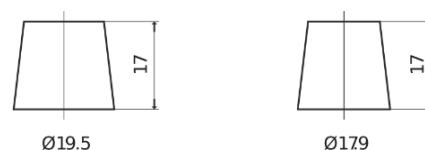

Type de borne