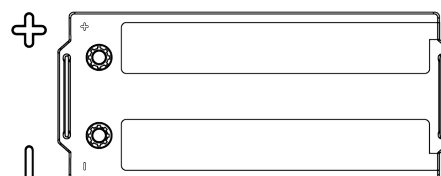

Vision d'ensemble de la Batterie

Batterie pour Camion, Autobus, Construction & Agriculture

PowerPRO TF1853

Reference	TF1853
Technology	Flooded
EAN/GTIN	3661024055314
Tension	12 V
Capacité	185 Ah
CCA	1150 A
Longueur	513 mm
Largeur	223 mm
Hauteur	223 mm
Dimensions boitier	D05
Polarité	ETN 3
Type de borne	EN taper post
Fixation	B0
Poid (sujet à variation)	43.90 kg

Polarité

Type de borne

Fixation

La conception, les caractéristiques et les spécifications peuvent être modifiées sans préavis. Nous déclinons toute représentation ou garantie, expresse ou implicite, concernant les données ou les recommandations, et ne serons en aucun cas responsables de toute perte ou dommage prétendument survenu en conséquence. Certains produits peuvent ne pas être disponibles sur votre marché local.