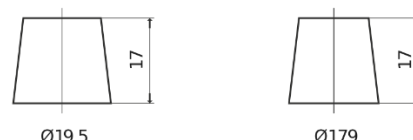

Batterie pour Camion, Autobus, Construction & Agriculture

StrongPRO EFB+ EE1403

Reference	EE1403
Technology	EFB
EAN/GTIN	3661024035248
Tension	12 V
Capacité	140.0 Ah
CCA	800 A
Longueur	513 mm
Largeur	189 mm
Hauteur	223 mm
Dimensions boîtier	D04
Polarité	ETN 3
Type de borne	EN taper post
Fixation	B0
Poid (sujet à variation)	38.20 kg

Polarité**Type de borne**

Ø19.5

Ø179

Positive Terminal

Negative Terminal

Fixation

La conception, les caractéristiques et les spécifications peuvent être modifiées sans préavis. Nous déclinons toute représentation ou garantie, expresse ou implicite, concernant les données ou les recommandations, et ne serons en aucun cas responsables de toute perte ou dommage prétendument survenu en conséquence. Certains produits peuvent ne pas être disponibles sur votre marché local.