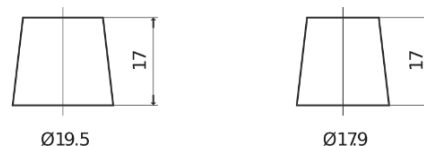

Vision d'ensemble de la Batterie

Batterie pour Camion, Autobus, Construction & Agriculture

StrongPRO EFB+ EE1403

Reference	EE1403
Technology	EFB
EAN/GTIN	3661024035248
Tension	12 V
Capacité	140.0 Ah
CCA	800 A
Longueur	513 mm
Largeur	189 mm
Hauteur	223 mm
Dimensions boîtier	D04
Polarité	ETN 3
Type de borne	EN taper post
Fixation	B0
Poid (sujet à variation)	38.20 kg

Polarité

Type de borne

Positive Terminal

Negative Terminal

Fixation

La conception, les caractéristiques et les spécifications peuvent être modifiées sans préavis. Nous déclinons toute représentation ou garantie, expresse ou implicite, concernant les données ou les recommandations, et ne serons en aucun cas responsables de toute perte ou dommage prétendument survenu en conséquence. Certains produits peuvent ne pas être disponibles sur votre marché local.