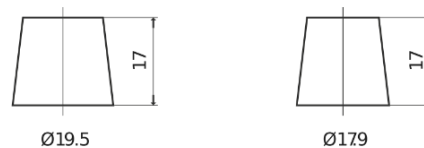

Batterie pour Camion, Autobus, Construction & Agriculture

StrongPRO EFB+ EE1403

Reference	EE1403
Technology	EFB
EAN/GTIN	3661024035248
Tension	12 V
Capacité	140.0 Ah
CCA	800 A
Longueur	513 mm
Largeur	189 mm
Hauteur	223 mm
Dimensions boîtier	D04
Polarité	ETN 3
Type de borne	EN taper post
Fixation	B0
Poid (sujet à variation)	38.20 kg

Polarité

Type de borne

Positive Terminal

Negative Terminal

Fixation

La conception, les caractéristiques et les spécifications peuvent être modifiées sans préavis. Nous déclinons toute représentation ou garantie, expresse ou implicite, concernant les données ou les recommandations, et ne serons en aucun cas responsables de toute perte ou dommage prétendument survenu en conséquence. Certains produits peuvent ne pas être disponibles sur votre marché local.