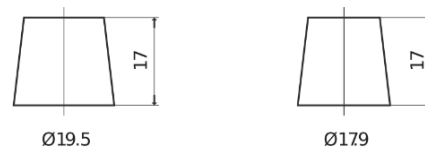

Vision d'ensemble de la Batterie

Batterie pour Camion, Autobus, Construction & Agriculture

StrongPRO EFB+ EE1403

Reference	EE1403
Technology	EFB
EAN/GTIN	3661024035248
Tension	12 V
Capacité	140.0 Ah
CCA	800 A
Longueur	513 mm
Largeur	189 mm
Hauteur	223 mm
Dimensions boîtier	D04
Polarité	ETN 3
Type de borne	EN taper post
Fixation	B0
Poid (sujet à variation)	38.20 kg

Polarité

Type de borne

Positive Terminal

Negative Terminal

Fixation

La conception, les caractéristiques et les spécifications peuvent être modifiées sans préavis. Nous déclinons toute représentation ou garantie, expresse ou implicite, concernant les données ou les recommandations, et ne serons en aucun cas responsables de toute perte ou dommage prétendument survenu en conséquence. Certains produits peuvent ne pas être disponibles sur votre marché local.