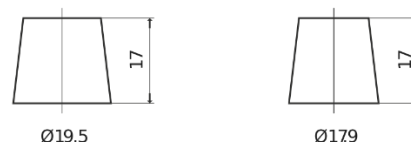

Batterie pour Camion, Autobus, Construction & Agriculture

Endurance+PRO Gel ED851T

Reference	ED851T
Technology	GEL
EAN/GTIN	3661024037884
Tension	12 V
Capacité	85.0 Ah
CCA	350 A
Longueur	349 mm
Largeur	175 mm
Hauteur	235 mm
Dimensions boitier	D02
Polarité	ETN 1
Type de borne	EN taper post
Fixation	B0
Poid (sujet à variation)	29.50 kg

Polarité

Type de borne

Positive Terminal

Negative Terminal

Fixation

La conception, les caractéristiques et les spécifications peuvent être modifiées sans préavis. Nous déclinons toute représentation ou garantie, expresse ou implicite, concernant les données ou les recommandations, et ne serons en aucun cas responsables de toute perte ou dommage prétendument survenu en conséquence. Certains produits peuvent ne pas être disponibles sur votre marché local.