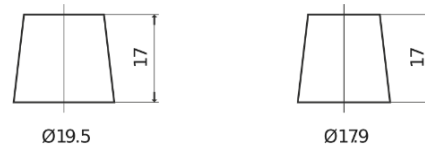

Type de borne