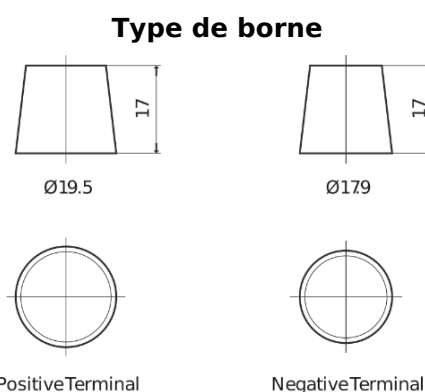

Batterie pour Camion, Autobus, Construction & Agriculture

Endurance+PRO Gel ED2103T

Reference	ED2103T
Technology	GEL
EAN/GTIN	3661024037624
Tension	12 V
Capacité	210.0 Ah
CCA	800 A
Longueur	518 mm
Largeur	274 mm
Hauteur	240 mm
Dimensions boitier	D06
Polarité	ETN 3
Type de borne	EN taper post
Fixation	B0
Poid (sujet à variation)	66.00 kg