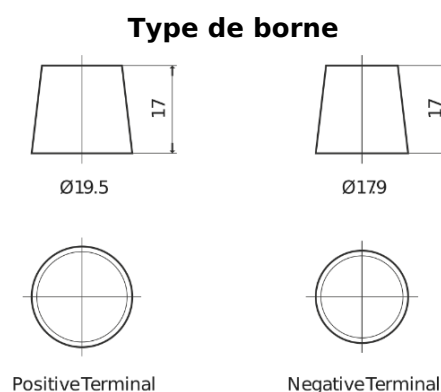

Batterie pour Camion, Autobus, Construction & Agriculture

Endurance+PRO Gel ED2103T

Reference	ED2103T
Technology	GEL
EAN/GTIN	3661024037624
Tension	12 V
Capacité	210.0 Ah
CCA	800 A
Longueur	518 mm
Largeur	274 mm
Hauteur	240 mm
Dimensions boitier	D06
Polarité	ETN 3
Type de borne	EN taper post
Fixation	B0
Poid (sujet à variation)	66.00 kg