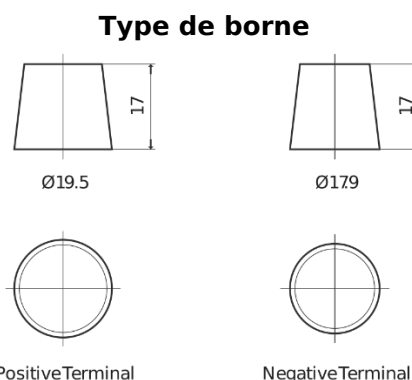

Batterie pour Camion, Autobus, Construction & Agriculture

Endurance+PRO Gel ED2103T

Reference	ED2103T
Technology	GEL
EAN/GTIN	3661024037624
Tension	12 V
Capacité	210.0 Ah
CCA	800 A
Longueur	518 mm
Largeur	274 mm
Hauteur	240 mm
Dimensions boitier	D06
Polarité	ETN 3
Type de borne	EN taper post
Fixation	B0
Poid (sujet à variation)	66.00 kg