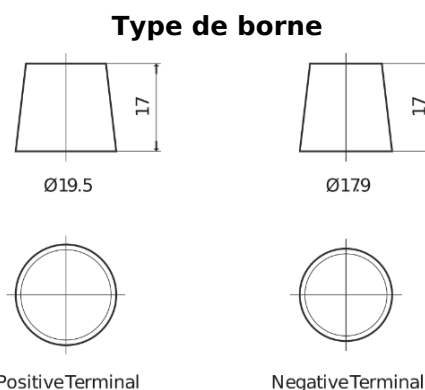

Batterie pour Camion, Autobus, Construction & Agriculture

Endurance+PRO Gel ED2103

Reference	ED2103
Technology	GEL
EAN/GTIN	3661024037341
Tension	12 V
Capacité	210.0 Ah
CCA	1030 A
Longueur	518 mm
Largeur	274 mm
Hauteur	240 mm
Dimensions boitier	D06
Polarité	ETN 3
Type de borne	EN taper post
Fixation	B0
Poid (sujet à variation)	63.50 kg