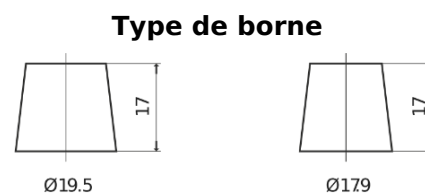

Batterie pour Camion, Autobus, Construction & Agriculture

Endurance+PRO Gel ED2103

| | |
|--------------------------|---------------|
| Reference | ED2103 |
| Technology | GEL |
| EAN/GTIN | 3661024037341 |
| Tension | 12 V |
| Capacité | 210.0 Ah |
| CCA | 1030 A |
| Longueur | 518 mm |
| Largeur | 274 mm |
| Hauteur | 240 mm |
| Dimensions boitier | D06 |
| Polarité | ETN 3 |
| Type de borne | EN taper post |
| Fixation | B0 |
| Poid (sujet à variation) | 63.50 kg |