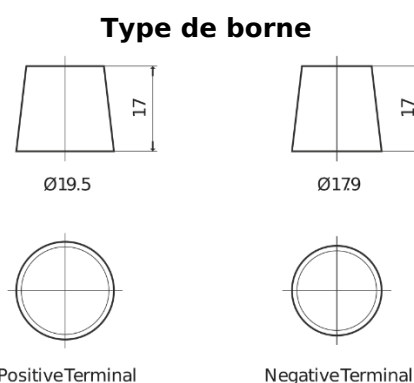

Batterie pour Camion, Autobus, Construction &amp; Agriculture

**Endurance+PRO Gel ED2103**

Reference	ED2103
Technology	GEL
EAN/GTIN	3661024037341
Tension	12 V
Capacité	210.0 Ah
CCA	1030 A
Longueur	518 mm
Largeur	274 mm
Hauteur	240 mm
Dimensions boîtier	D06
Polarité	ETN 3
Type de borne	EN taper post
Fixation	B0
Poid (sujet à variation)	63.50 kg