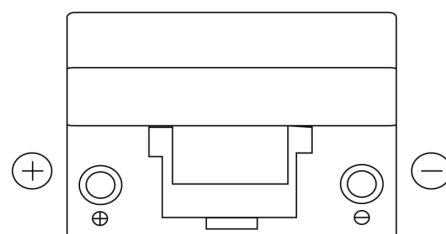

### Classic EC905

Reference	EC905
Technology	Flooded
EAN/GTIN	3661024034760
Tension	12 V
Capacité	90.0 Ah
CCA	680 A
Longueur	306 mm
Largeur	173 mm
Hauteur	222 mm
Dimensions boitier	D31
Polarité	ETN 1
Type de borne	EN taper post
Fixation	Korean B1
Poid (sujet à variation)	19.90 kg

#### Type de borne

Positive Terminal

Negative Terminal