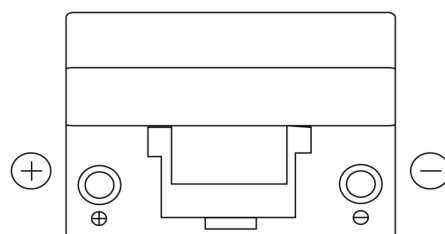

Vision d'ensemble de la Batterie

Batterie pour votre voiture

Classic EC905

Reference	EC905
Technology	Flooded
EAN/GTIN	3661024034760
Tension	12 V
Capacité	90.0 Ah
CCA	680 A
Longueur	306 mm
Largeur	173 mm
Hauteur	222 mm
Dimensions boîtier	D31
Polarité	ETN 1
Type de borne	EN taper post
Fixation	Korean B1
Poid (sujet à variation)	19.90 kg

Polarité

Type de borne

Positive Terminal

Negative Terminal

Fixation

La conception, les caractéristiques et les spécifications peuvent être modifiées sans préavis. Nous déclinons toute représentation ou garantie, expresse ou implicite, concernant les données ou les recommandations, et ne serons en aucun cas responsables de toute perte ou dommage prétendument survenu en conséquence. Certains produits peuvent ne pas être disponibles sur votre marché local.