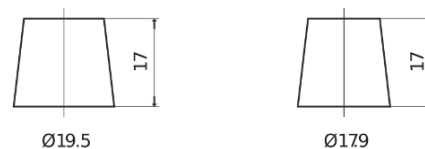

Vision d'ensemble de la Batterie

Batterie pour votre voiture

Classic EC904

Reference	EC904
Technology	Flooded
EAN/GTIN	3661024034753
Tension	12 V
Capacité	90.0 Ah
CCA	680 A
Longueur	306 mm
Largeur	173 mm
Hauteur	222 mm
Dimensions boitier	D31
Polarité	ETN 0
Type de borne	EN taper post
Fixation	Korean B1
Poid (sujet à variation)	19.90 kg

Polarité

Type de borne

Positive Terminal

Negative Terminal

Fixation

La conception, les caractéristiques et les spécifications peuvent être modifiées sans préavis. Nous déclinons toute représentation ou garantie, expresse ou implicite, concernant les données ou les recommandations, et ne serons en aucun cas responsables de toute perte ou dommage prétendument survenu en conséquence. Certains produits peuvent ne pas être disponibles sur votre marché local.