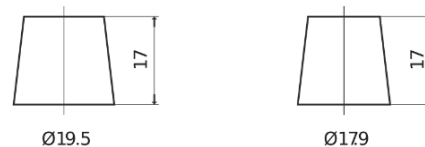

Vision d'ensemble de la Batterie

Batterie pour votre voiture

Classic EC904

Reference	EC904
Technology	Flooded
EAN/GTIN	3661024034753
Tension	12 V
Capacité	90.0 Ah
CCA	680 A
Longueur	306 mm
Largeur	173 mm
Hauteur	222 mm
Dimensions boitier	D31
Polarité	ETN 0
Type de borne	EN taper post
Fixation	Korean B1
Poid (sujet à variation)	19.90 kg

Polarité

Type de borne

Positive Terminal

Negative Terminal

Fixation

La conception, les caractéristiques et les spécifications peuvent être modifiées sans préavis. Nous déclinons toute représentation ou garantie, expresse ou implicite, concernant les données ou les recommandations, et ne serons en aucun cas responsables de toute perte ou dommage prétendument survenu en conséquence. Certains produits peuvent ne pas être disponibles sur votre marché local.