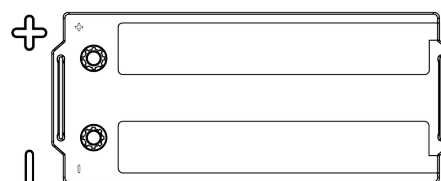

Vision d'ensemble de la Batterie

Batterie pour Camion, Autobus, Construction & Agriculture

StrongPRO EFB+ EE1853

Reference	EE1853
Technology	EFB
EAN/GTIN	3661024035255
Tension	12 V
Capacité	185 Ah
CCA	1100 A
Longueur	513 mm
Largeur	223 mm
Hauteur	223 mm
Dimensions boîtier	D05
Polarité	ETN 3
Type de borne	EN taper post
Fixation	B0
Poid (sujet à variation)	46.40 kg

Polarité

Type de borne

Ø19.5

Ø179

Positive Terminal

Negative Terminal

Fixation

La conception, les caractéristiques et les spécifications peuvent être modifiées sans préavis. Nous déclinons toute représentation ou garantie, expresse ou implicite, concernant les données ou les recommandations, et ne serons en aucun cas responsables de toute perte ou dommage prétendument survenu en conséquence. Certains produits peuvent ne pas être disponibles sur votre marché local.