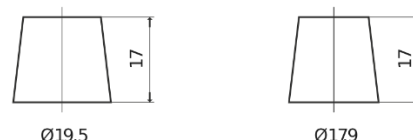

Vision d'ensemble de la Batterie

Batterie pour Camion, Autobus, Construction & Agriculture

StrongPRO EFB+ EE1853

Reference	EE1853
Technology	EFB
EAN/GTIN	3661024035255
Tension	12 V
Capacité	185 Ah
CCA	1100 A
Longueur	513 mm
Largeur	223 mm
Hauteur	223 mm
Dimensions boîtier	D05
Polarité	ETN 3
Type de borne	EN taper post
Fixation	B0
Poid (sujet à variation)	46.40 kg

Polarité

Type de borne

Ø19.5

Ø179

Positive Terminal

Negative Terminal

Fixation

La conception, les caractéristiques et les spécifications peuvent être modifiées sans préavis. Nous déclinons toute représentation ou garantie, expresse ou implicite, concernant les données ou les recommandations, et ne serons en aucun cas responsables de toute perte ou dommage prétendument survenu en conséquence. Certains produits peuvent ne pas être disponibles sur votre marché local.