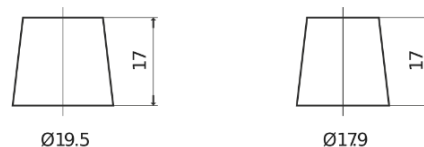

Vision d'ensemble de la Batterie

Batterie pour votre voiture

Classic EC900

Reference	EC900
Technology	Flooded
EAN/GTIN	3661024034838
Tension	12 V
Capacité	90.0 Ah
CCA	720 A
Longueur	353 mm
Largeur	175 mm
Hauteur	190 mm
Dimensions boîtier	L05
Polarité	ETN 0
Type de borne	EN taper post
Fixation	B13
Poid (sujet à variation)	20.50 kg

Polarité

Type de borne

Positive Terminal

Negative Terminal

Fixation

La conception, les caractéristiques et les spécifications peuvent être modifiées sans préavis. Nous déclinons toute représentation ou garantie, expresse ou implicite, concernant les données ou les recommandations, et ne serons en aucun cas responsables de toute perte ou dommage prétendument survenu en conséquence. Certains produits peuvent ne pas être disponibles sur votre marché local.