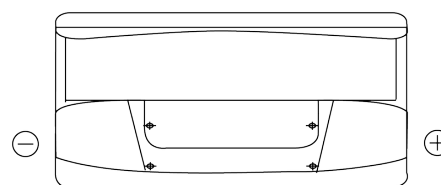

### Classic EC900

Reference	EC900
Technology	Flooded
EAN/GTIN	3661024034838
Tension	12 V
Capacité	90.0 Ah
CCA	720 A
Longueur	353 mm
Largeur	175 mm
Hauteur	190 mm
Dimensions boîtier	L05
Polarité	ETN 0
Type de borne	EN taper post
Fixation	B13
Poid (sujet à variation)	20.50 kg

#### Type de borne

Ø19.5

Ø179

Positive Terminal

Negative Terminal