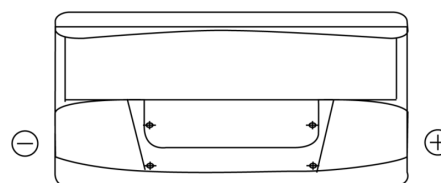

Vision d'ensemble de la Batterie

Batterie pour votre voiture

Classic EC900

Reference	EC900
Technology	Flooded
EAN/GTIN	3661024034838
Tension	12 V
Capacité	90.0 Ah
CCA	720 A
Longueur	353 mm
Largeur	175 mm
Hauteur	190 mm
Dimensions boîtier	L05
Polarité	ETN 0
Type de borne	EN taper post
Fixation	B13
Poid (sujet à variation)	20.50 kg

Polarité

Type de borne

Positive Terminal

Negative Terminal

Fixation

La conception, les caractéristiques et les spécifications peuvent être modifiées sans préavis. Nous déclinons toute représentation ou garantie, expresse ou implicite, concernant les données ou les recommandations, et ne serons en aucun cas responsables de toute perte ou dommage prétendument survenu en conséquence. Certains produits peuvent ne pas être disponibles sur votre marché local.