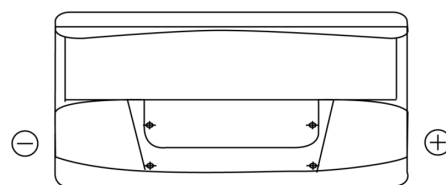

Vision d'ensemble de la Batterie

Batterie pour votre voiture

Classic EC900

Reference	EC900
Technology	Flooded
EAN/GTIN	3661024034838
Tension	12 V
Capacité	90.0 Ah
CCA	720 A
Longueur	353 mm
Largeur	175 mm
Hauteur	190 mm
Dimensions boitier	L05
Polarité	ETN 0
Type de borne	EN taper post
Fixation	B13
Poid (sujet à variation)	20.50 kg

Polarité

Type de borne

Positive Terminal

Negative Terminal

Fixation

La conception, les caractéristiques et les spécifications peuvent être modifiées sans préavis. Nous déclinons toute représentation ou garantie, expresse ou implicite, concernant les données ou les recommandations, et ne serons en aucun cas responsables de toute perte ou dommage prétendument survenu en conséquence. Certains produits peuvent ne pas être disponibles sur votre marché local.