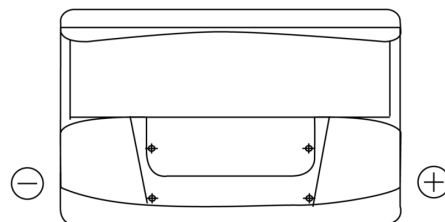

Vision d'ensemble de la Batterie

Batterie pour votre voiture

Classic EC700

Reference	EC700
Technology	Flooded
EAN/GTIN	3661024034821
Tension	12 V
Capacité	70.0 Ah
CCA	640 A
Longueur	278 mm
Largeur	175 mm
Hauteur	190 mm
Dimensions boitier	L03
Polarité	ETN 0
Type de borne	EN taper post
Fixation	B13
Poid (sujet à variation)	16.00 kg

Polarité

Type de borne

Positive Terminal

Negative Terminal

Fixation

La conception, les caractéristiques et les spécifications peuvent être modifiées sans préavis. Nous déclinons toute représentation ou garantie, expresse ou implicite, concernant les données ou les recommandations, et ne serons en aucun cas responsables de toute perte ou dommage prétendument survenu en conséquence. Certains produits peuvent ne pas être disponibles sur votre marché local.