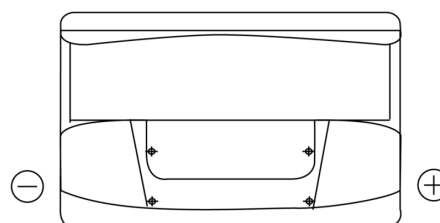

Vision d'ensemble de la Batterie

Batterie pour votre voiture

Classic EC700

Reference	EC700
Technology	Flooded
EAN/GTIN	3661024034821
Tension	12 V
Capacité	70.0 Ah
CCA	640 A
Longueur	278 mm
Largeur	175 mm
Hauteur	190 mm
Dimensions boitier	L03
Polarité	ETN 0
Type de borne	EN taper post
Fixation	B13
Poid (sujet à variation)	16.00 kg

Polarité

Type de borne

Positive Terminal

Negative Terminal

Fixation

La conception, les caractéristiques et les spécifications peuvent être modifiées sans préavis. Nous déclinons toute représentation ou garantie, expresse ou implicite, concernant les données ou les recommandations, et ne serons en aucun cas responsables de toute perte ou dommage prétendument survenu en conséquence. Certains produits peuvent ne pas être disponibles sur votre marché local.