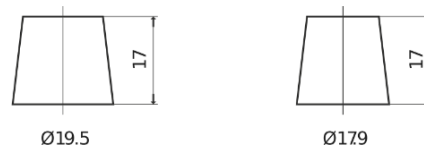

Vision d'ensemble de la Batterie

Batterie pour votre voiture

Classic EC700

Reference	EC700
Technology	Flooded
EAN/GTIN	3661024034821
Tension	12 V
Capacité	70.0 Ah
CCA	640 A
Longueur	278 mm
Largeur	175 mm
Hauteur	190 mm
Dimensions boitier	L03
Polarité	ETN 0
Type de borne	EN taper post
Fixation	B13
Poid (sujet à variation)	16.00 kg

Polarité

Type de borne

Positive Terminal

Negative Terminal

Fixation

La conception, les caractéristiques et les spécifications peuvent être modifiées sans préavis. Nous déclinons toute représentation ou garantie, expresse ou implicite, concernant les données ou les recommandations, et ne serons en aucun cas responsables de toute perte ou dommage prétendument survenu en conséquence. Certains produits peuvent ne pas être disponibles sur votre marché local.