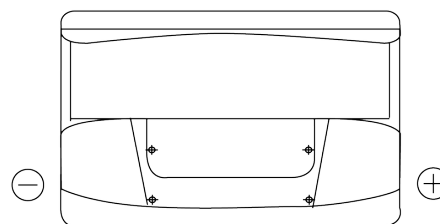

Vision d'ensemble de la Batterie

Batterie pour votre voiture

Classic EC700

| | |
|--------------------------|---------------|
| Reference | EC700 |
| Technology | Flooded |
| EAN/GTIN | 3661024034821 |
| Tension | 12 V |
| Capacité | 70.0 Ah |
| CCA | 640 A |
| Longueur | 278 mm |
| Largeur | 175 mm |
| Hauteur | 190 mm |
| Dimensions boitier | L03 |
| Polarité | ETN 0 |
| Type de borne | EN taper post |
| Fixation | B13 |
| Poid (sujet à variation) | 16.00 kg |

Polarité

Type de borne

Positive Terminal

Negative Terminal

Fixation

La conception, les caractéristiques et les spécifications peuvent être modifiées sans préavis. Nous déclinons toute représentation ou garantie, expresse ou implicite, concernant les données ou les recommandations, et ne serons en aucun cas responsables de toute perte ou dommage prétendument survenu en conséquence. Certains produits peuvent ne pas être disponibles sur votre marché local.