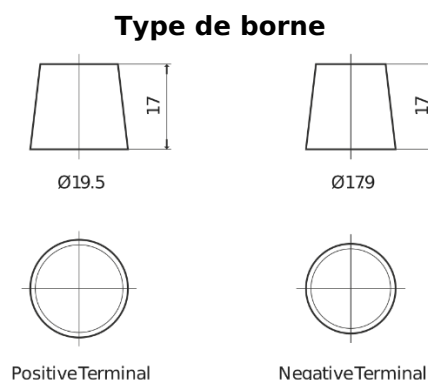

Vision d'ensemble de la Batterie

Batterie pour Camion, Autobus, Construction & Agriculture

EndurancePRO EFB TX1803

Reference	TX1803
Technology	EFB
EAN/GTIN	3661024056625
Tension	12 V
Capacité	180 Ah
CCA	1000 A
Longueur	513 mm
Largeur	223 mm
Hauteur	223 mm
Dimensions boitier	D05
Polarité	ETN 3
Type de borne	EN taper post
Fixation	B0
Poid (sujet à variation)	46.10 kg