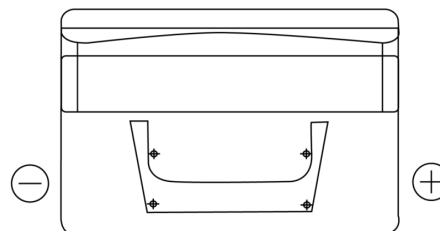

## Classic EC652

Reference	EC652
Technology	Flooded
EAN/GTIN	3661024034869
Tension	12 V
Capacité	65.0 Ah
CCA	540 A
Longueur	278 mm
Largeur	175 mm
Hauteur	175 mm
Dimensions boitier	LB3
Polarité	ETN 0
Type de borne	EN taper post
Fixation	B13
Poid (sujet à variation)	14.50 kg

### Type de borne