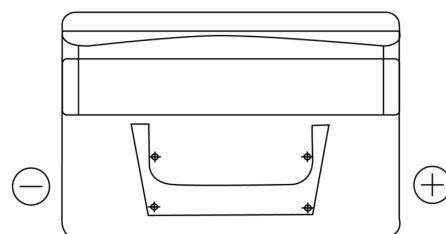

## Classic EC652

Reference	EC652
Technology	Flooded
EAN/GTIN	3661024034869
Tension	12 V
Capacité	65.0 Ah
CCA	540 A
Longueur	278 mm
Largeur	175 mm
Hauteur	175 mm
Dimensions boitier	LB3
Polarité	ETN 0
Type de borne	EN taper post
Fixation	B13
Poid (sujet à variation)	14.50 kg

### Type de borne

Positive Terminal

Negative Terminal