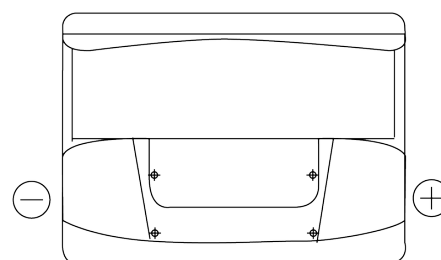

Vision d'ensemble de la Batterie

Batterie pour votre voiture

Classic EC550

Reference	EC550
Technology	Flooded
EAN/GTIN	3661024034807
Tension	12 V
Capacité	55.0 Ah
CCA	460 A
Longueur	242 mm
Largeur	175 mm
Hauteur	190 mm
Dimensions boîtier	L02
Polarité	ETN 0
Type de borne	EN taper post
Fixation	B13
Poid (sujet à variation)	13.50 kg

Polarité

Type de borne

Positive Terminal

Negative Terminal

Fixation

La conception, les caractéristiques et les spécifications peuvent être modifiées sans préavis. Nous déclinons toute représentation ou garantie, expresse ou implicite, concernant les données ou les recommandations, et ne serons en aucun cas responsables de toute perte ou dommage prétendument survenu en conséquence. Certains produits peuvent ne pas être disponibles sur votre marché local.