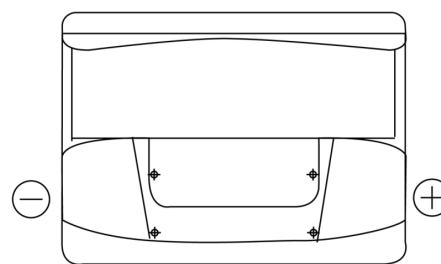

Batterie pour votre voiture

Classic EC550

Reference	EC550
Technology	Flooded
EAN/GTIN	3661024034807
Tension	12 V
Capacité	55.0 Ah
CCA	460 A
Longueur	242 mm
Largeur	175 mm
Hauteur	190 mm
Dimensions boitier	L02
Polarité	ETN 0
Type de borne	EN taper post
Fixation	B13
Poid (sujet à variation)	13.50 kg

Polarité

Type de borne

Fixation

La conception, les caractéristiques et les spécifications peuvent être modifiées sans préavis. Nous déclinons toute représentation ou garantie, expresse ou implicite, concernant les données ou les recommandations, et ne serons en aucun cas responsables de toute perte ou dommage prétendument survenu en conséquence. Certains produits peuvent ne pas être disponibles sur votre marché local.