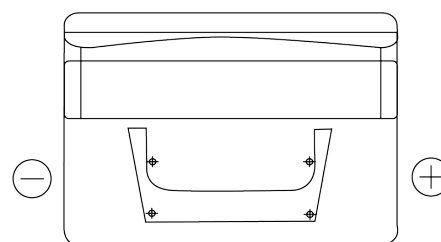

Batterie pour votre voiture

Classic EC542

Reference	EC542
Technology	Flooded
EAN/GTIN	3661024034852
Tension	12 V
Capacité	54.0 Ah
CCA	500 A
Longueur	242 mm
Largeur	175 mm
Hauteur	175 mm
Dimensions boîtier	LB2
Polarité	ETN 0
Type de borne	EN taper post
Fixation	B13
Poid (sujet à variation)	12.90 kg

Polarité

Type de borne

Positive Terminal

Negative Terminal

Fixation

La conception, les caractéristiques et les spécifications peuvent être modifiées sans préavis. Nous déclinons toute représentation ou garantie, expresse ou implicite, concernant les données ou les recommandations, et ne serons en aucun cas responsables de toute perte ou dommage prétendument survenu en conséquence. Certains produits peuvent ne pas être disponibles sur votre marché local.