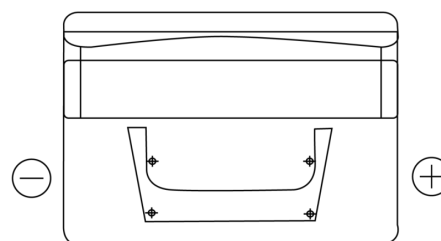

Batterie pour votre voiture

Classic EC542

| | |
|--------------------------|---------------|
| Reference | EC542 |
| Technology | Flooded |
| EAN/GTIN | 3661024034852 |
| Tension | 12 V |
| Capacité | 54.0 Ah |
| CCA | 500 A |
| Longueur | 242 mm |
| Largeur | 175 mm |
| Hauteur | 175 mm |
| Dimensions boitier | LB2 |
| Polarité | ETN 0 |
| Type de borne | EN taper post |
| Fixation | B13 |
| Poid (sujet à variation) | 12.90 kg |

Polarité

Type de borne

Positive Terminal

Negative Terminal

Fixation

La conception, les caractéristiques et les spécifications peuvent être modifiées sans préavis. Nous déclinons toute représentation ou garantie, expresse ou implicite, concernant les données ou les recommandations, et ne serons en aucun cas responsables de toute perte ou dommage prétendument survenu en conséquence. Certains produits peuvent ne pas être disponibles sur votre marché local.