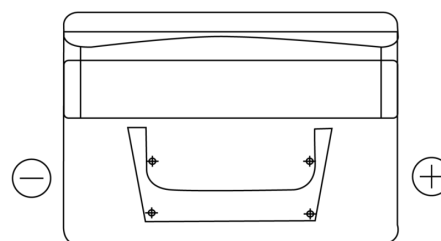

Vision d'ensemble de la Batterie

Batterie pour votre voiture

Classic EC542

Reference	EC542
Technology	Flooded
EAN/GTIN	3661024034852
Tension	12 V
Capacité	54.0 Ah
CCA	500 A
Longueur	242 mm
Largeur	175 mm
Hauteur	175 mm
Dimensions boitier	LB2
Polarité	ETN 0
Type de borne	EN taper post
Fixation	B13
Poid (sujet à variation)	12.90 kg

Polarité

Type de borne

Positive Terminal

Negative Terminal

Fixation

La conception, les caractéristiques et les spécifications peuvent être modifiées sans préavis. Nous déclinons toute représentation ou garantie, expresse ou implicite, concernant les données ou les recommandations, et ne serons en aucun cas responsables de toute perte ou dommage prétendument survenu en conséquence. Certains produits peuvent ne pas être disponibles sur votre marché local.