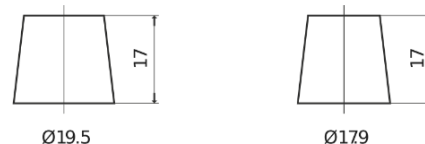

Batterie pour votre voiture

Classic EC542

| | |
|--------------------------|---------------|
| Reference | EC542 |
| Technology | Flooded |
| EAN/GTIN | 3661024034852 |
| Tension | 12 V |
| Capacité | 54.0 Ah |
| CCA | 500 A |
| Longueur | 242 mm |
| Largeur | 175 mm |
| Hauteur | 175 mm |
| Dimensions boitier | LB2 |
| Polarité | ETN 0 |
| Type de borne | EN taper post |
| Fixation | B13 |
| Poid (sujet à variation) | 12.90 kg |

Polarité

Type de borne

Positive Terminal

Negative Terminal

Fixation

La conception, les caractéristiques et les spécifications peuvent être modifiées sans préavis. Nous déclinons toute représentation ou garantie, expresse ou implicite, concernant les données ou les recommandations, et ne serons en aucun cas responsables de toute perte ou dommage prétendument survenu en conséquence. Certains produits peuvent ne pas être disponibles sur votre marché local.