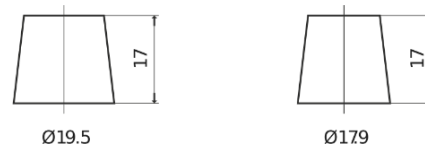

Vision d'ensemble de la Batterie

Batterie pour votre voiture

Classic EC542

Reference	EC542
Technology	Flooded
EAN/GTIN	3661024034852
Tension	12 V
Capacité	54.0 Ah
CCA	500 A
Longueur	242 mm
Largeur	175 mm
Hauteur	175 mm
Dimensions boitier	LB2
Polarité	ETN 0
Type de borne	EN taper post
Fixation	B13
Poid (sujet à variation)	12.90 kg

Polarité

Type de borne

Positive Terminal

Negative Terminal

Fixation

La conception, les caractéristiques et les spécifications peuvent être modifiées sans préavis. Nous déclinons toute représentation ou garantie, expresse ou implicite, concernant les données ou les recommandations, et ne serons en aucun cas responsables de toute perte ou dommage prétendument survenu en conséquence. Certains produits peuvent ne pas être disponibles sur votre marché local.