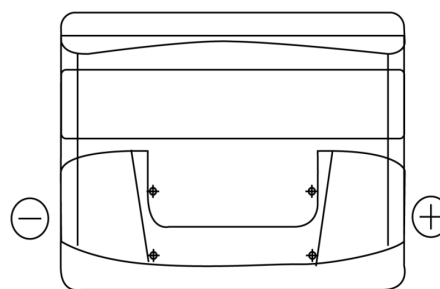

Batterie pour votre voiture

Classic EC440

Reference	EC440
Technology	Flooded
EAN/GTIN	3661024034784
Tension	12 V
Capacité	44.0 Ah
CCA	360 A
Longueur	207 mm
Largeur	175 mm
Hauteur	190 mm
Dimensions boîtier	L01
Polarité	ETN 0
Type de borne	EN taper post
Fixation	B13
Poid (sujet à variation)	11.10 kg

Polarité

Type de borne

Positive Terminal

Negative Terminal

Fixation

La conception, les caractéristiques et les spécifications peuvent être modifiées sans préavis. Nous déclinons toute représentation ou garantie, expresse ou implicite, concernant les données ou les recommandations, et ne serons en aucun cas responsables de toute perte ou dommage prétendument survenu en conséquence. Certains produits peuvent ne pas être disponibles sur votre marché local.