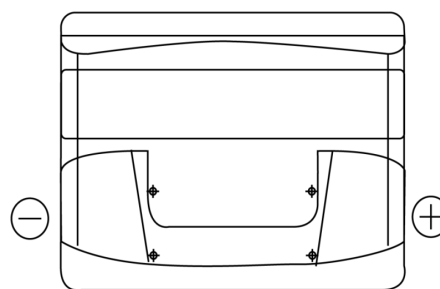

**Vision d'ensemble de la Batterie**

Batterie pour votre voiture

**Classic EC440**

Reference	EC440
Technology	Flooded
EAN/GTIN	3661024034784
Tension	12 V
Capacité	44.0 Ah
CCA	360 A
Longueur	207 mm
Largeur	175 mm
Hauteur	190 mm
Dimensions boîtier	L01
Polarité	ETN 0
Type de borne	EN taper post
Fixation	B13
Poid (sujet à variation)	11.10 kg

**Polarité**

**Type de borne**

**Fixation**

La conception, les caractéristiques et les spécifications peuvent être modifiées sans préavis. Nous déclinons toute représentation ou garantie, expresse ou implicite, concernant les données ou les recommandations, et ne serons en aucun cas responsables de toute perte ou dommage prétendument survenu en conséquence. Certains produits peuvent ne pas être disponibles sur votre marché local.