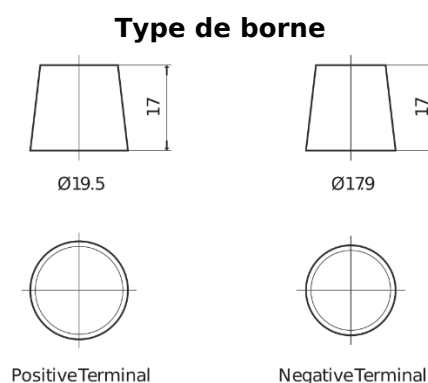

### EndurancePRO EFB EX1803

Reference	EX1803
Technology	EFB
EAN/GTIN	3661024036696
Tension	12 V
Capacité	180 Ah
CCA	1000 A
Longueur	513 mm
Largeur	223 mm
Hauteur	223 mm
Dimensions boîtier	D05
Polarité	ETN 3
Type de borne	EN taper post
Fixation	B0
Poid (sujet à variation)	46.10 kg