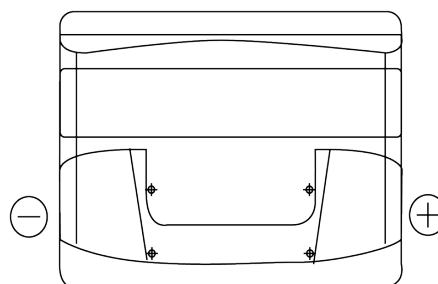

Vision d'ensemble de la Batterie

Batterie pour votre voiture

Classic EC440

Reference	EC440
Technology	Flooded
EAN/GTIN	3661024034784
Tension	12 V
Capacité	44.0 Ah
CCA	360 A
Longueur	207 mm
Largeur	175 mm
Hauteur	190 mm
Dimensions boîtier	L01
Polarité	ETN 0
Type de borne	EN taper post
Fixation	B13
Poid (sujet à variation)	11.10 kg

Polarité

Type de borne

Positive Terminal

Negative Terminal

Fixation

La conception, les caractéristiques et les spécifications peuvent être modifiées sans préavis. Nous déclinons toute représentation ou garantie, expresse ou implicite, concernant les données ou les recommandations, et ne serons en aucun cas responsables de toute perte ou dommage prétendument survenu en conséquence. Certains produits peuvent ne pas être disponibles sur votre marché local.