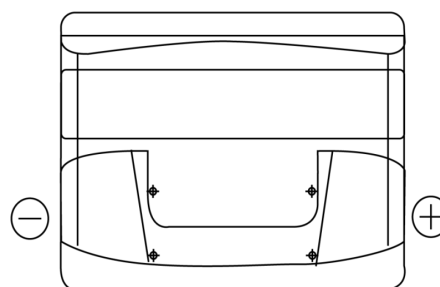

**Vision d'ensemble de la Batterie**

Batterie pour votre voiture

**Classic EC440**

Reference	EC440
Technology	Flooded
EAN/GTIN	3661024034784
Tension	12 V
Capacité	44.0 Ah
CCA	360 A
Longueur	207 mm
Largeur	175 mm
Hauteur	190 mm
Dimensions boitier	L01
Polarité	ETN 0
Type de borne	EN taper post
Fixation	B13
Poid (sujet à variation)	11.10 kg

**Polarité**

**Type de borne**

Positive Terminal

Negative Terminal

**Fixation**

La conception, les caractéristiques et les spécifications peuvent être modifiées sans préavis. Nous déclinons toute représentation ou garantie, expresse ou implicite, concernant les données ou les recommandations, et ne serons en aucun cas responsables de toute perte ou dommage prétendument survenu en conséquence. Certains produits peuvent ne pas être disponibles sur votre marché local.