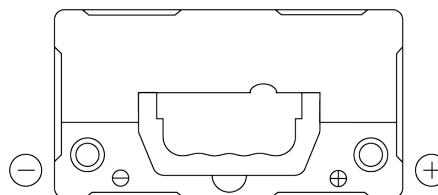

Vision d'ensemble de la Batterie

Batterie pour votre voiture

Formula FB454

Reference	FB454
Technology	Flooded
EAN/GTIN	3661024044370
Tension	12 V
Capacité	45 Ah
CCA	330 A
Longueur	237 mm
Largeur	127 mm
Hauteur	227 mm
Dimensions boîtier	B24
Polarité	ETN 0
Type de borne	EN taper post
Fixation	B0
Poid (sujet à variation)	11.40 kg

Polarité

Type de borne

Ø19.5

Ø179

Positive Terminal

Negative Terminal

Fixation

La conception, les caractéristiques et les spécifications peuvent être modifiées sans préavis. Nous déclinons toute représentation ou garantie, expresse ou implicite, concernant les données ou les recommandations, et ne serons en aucun cas responsables de toute perte ou dommage prétendument survenu en conséquence. Certains produits peuvent ne pas être disponibles sur votre marché local.