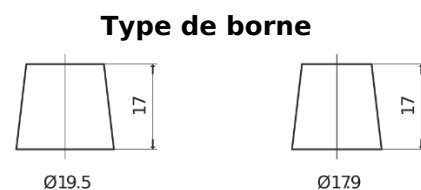

### StartPRO TG1803

Reference	TG1803
Technology	Flooded
EAN/GTIN	3661024055444
Tension	12 V
Capacité	180 Ah
CCA	1000 A
Longueur	513 mm
Largeur	223 mm
Hauteur	223 mm
Dimensions boitier	D05
Polarité	ETN 3
Type de borne	EN taper post
Fixation	B0
Poid (sujet à variation)	42.80 kg