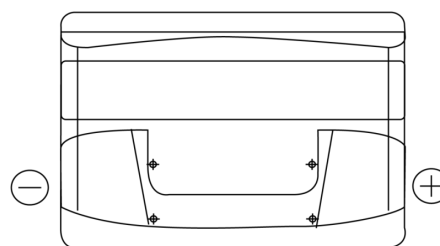

## Excell EB802

Reference	EB802
Technology	Flooded
EAN/GTIN	3661024034654
Tension	12 V
Capacité	80.0 Ah
CCA	700 A
Longueur	315 mm
Largeur	175 mm
Hauteur	175 mm
Dimensions boîtier	LB4
Polarité	ETN 0
Type de borne	EN taper post
Fixation	B13
Poid (sujet à variation)	17.80 kg

### Type de borne

Positive Terminal

Negative Terminal