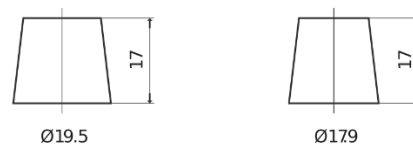

Batterie pour votre voiture

Excell EB741

Reference	EB741
Technology	Flooded
EAN/GTIN	3661024034562
Tension	12 V
Capacité	74.0 Ah
CCA	680 A
Longueur	278 mm
Largeur	175 mm
Hauteur	190 mm
Dimensions boitier	L03
Polarité	ETN 1
Type de borne	EN taper post
Fixation	B13
Poid (sujet à variation)	16.60 kg

Polarité

Type de borne

Positive Terminal

Negative Terminal

Fixation

La conception, les caractéristiques et les spécifications peuvent être modifiées sans préavis. Nous déclinons toute représentation ou garantie, expresse ou implicite, concernant les données ou les recommandations, et ne serons en aucun cas responsables de toute perte ou dommage prétendument survenu en conséquence. Certains produits peuvent ne pas être disponibles sur votre marché local.