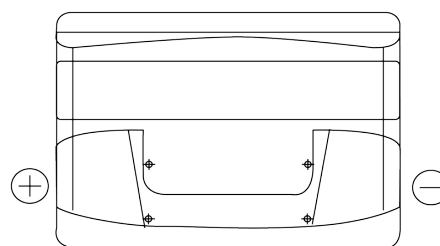

Batterie pour votre voiture

Excell EB741

Reference	EB741
Technology	Flooded
EAN/GTIN	3661024034562
Tension	12 V
Capacité	74.0 Ah
CCA	680 A
Longueur	278 mm
Largeur	175 mm
Hauteur	190 mm
Dimensions boitier	L03
Polarité	ETN 1
Type de borne	EN taper post
Fixation	B13
Poid (sujet à variation)	16.60 kg

Polarité

Type de borne

Positive Terminal

Negative Terminal

Fixation

La conception, les caractéristiques et les spécifications peuvent être modifiées sans préavis. Nous déclinons toute représentation ou garantie, expresse ou implicite, concernant les données ou les recommandations, et ne serons en aucun cas responsables de toute perte ou dommage prétendument survenu en conséquence. Certains produits peuvent ne pas être disponibles sur votre marché local.