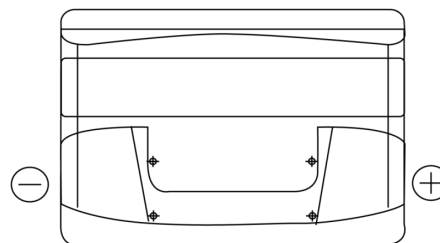

### Excell EB712

Reference	EB712
Technology	Flooded
EAN/GTIN	3661024034647
Tension	12 V
Capacité	71.0 Ah
CCA	670 A
Longueur	278 mm
Largeur	175 mm
Hauteur	175 mm
Dimensions boîtier	LB3
Polarité	ETN 0
Type de borne	EN taper post
Fixation	B13
Poid (sujet à variation)	15.30 kg

#### Type de borne

Positive Terminal

Negative Terminal